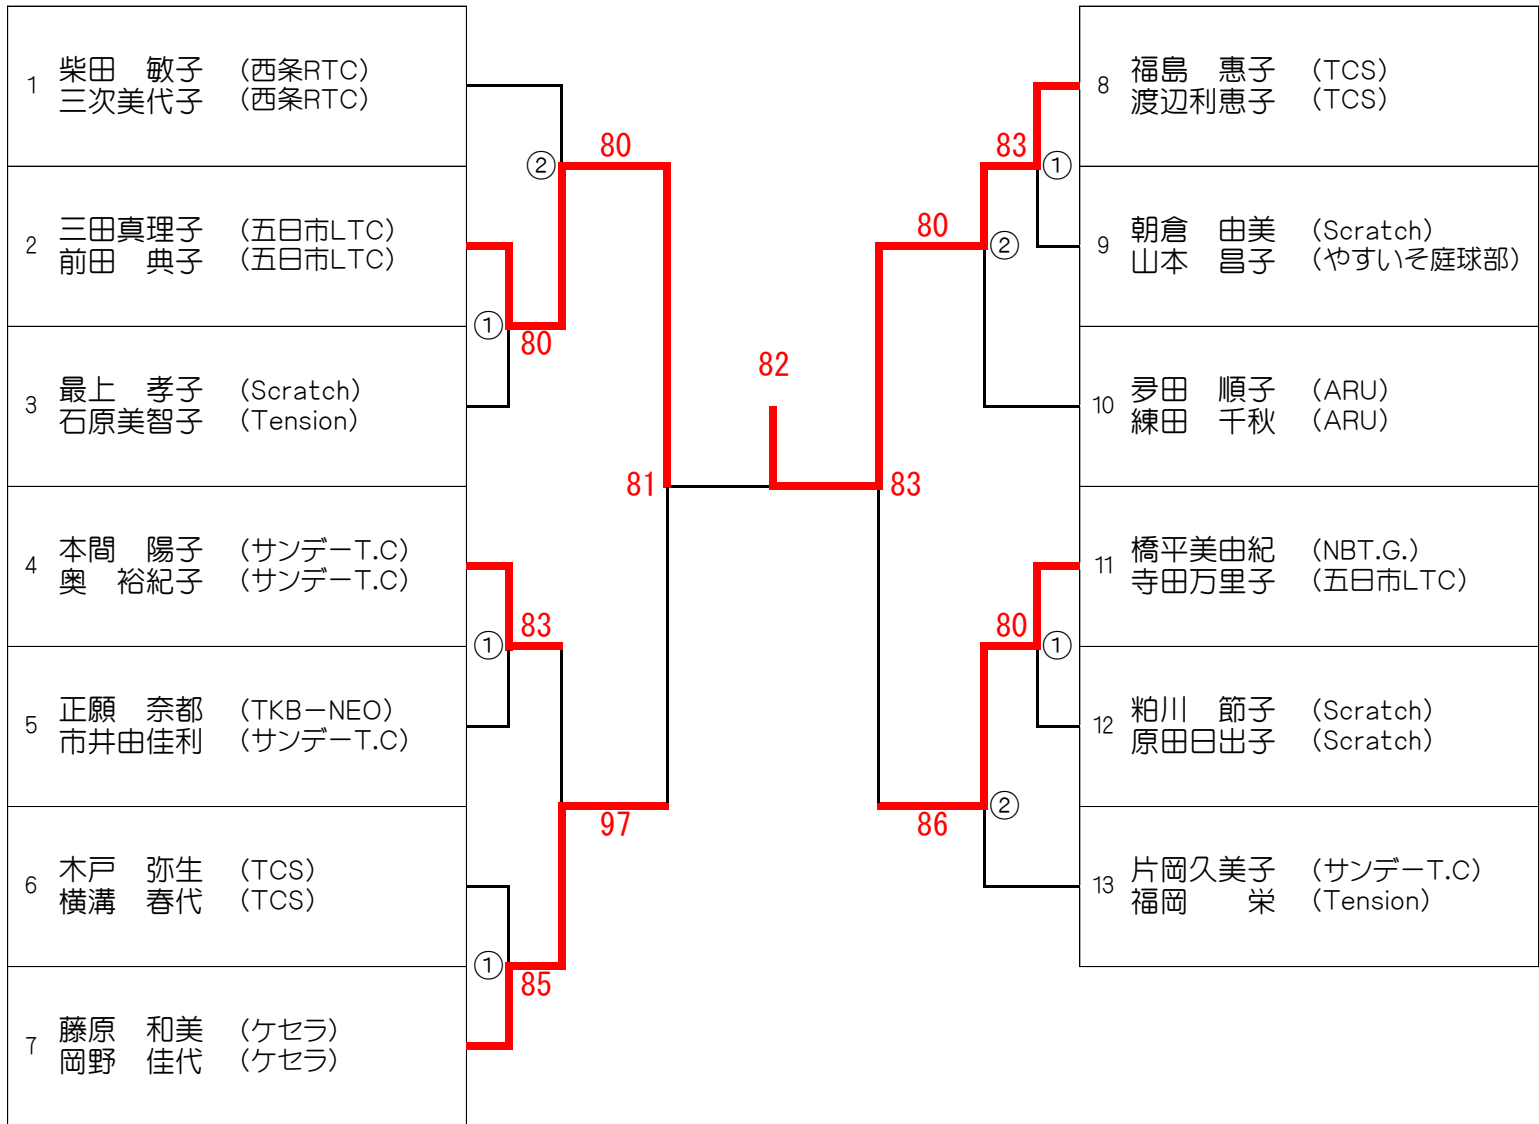

※ロー内の番号の時刻までに本部で受付をすませてください。

8:45...①②

第6回 メープルカップ
【60歳以上オープン】 5月11日(月)

シード

1. 藤井・風呂本 2. 赤木・三反田 3. 中村・白神

※ドロー内の番号の時刻までに、本部で受付をすませてください。
8:45 ... ① 10:30 ... ②

第6回 メープルカップ

【60歳以上CD級】 5月11日(月)

※オール抽選の為、シードはありません。

※ドロー内の番号の時刻までに本部で受付をすませてください。

8:45...①

10:30...②

第6回 メープルカップ

【140歳以上】 5月11日(月)

	①	②	③	④	完了試合	勝敗	順位
① 曾根田圭子 (TKB-NEO) 西田 恵子 (TKB-NEO)		80 (WO)	82	18	3	2勝 1敗	2
② 濱ノ園昌美 (サンデーT.C) 樫本 裕子 (サンデーT.C)	08 (WD)		08 (WD)	08 (WD)	0	0勝 3敗	4
③ 下村 陽子 (五日市LTC) 河本 礼子 (TKB-NEO)	28	80 (WO)		18	3	1勝 2敗	3
④ 遠藤由美子 (TBN) 大古場光江 (TBN)	81	80 (WO)	81		3	3勝 0敗	1

※オール抽選のため、シードはありません。

〔試合順〕 4組

1 VS 2 → 3 VS 4 → 1 VS 3 → 2 VS 4 → 1 VS 4 → 2 VS 3

※全員8:45に集合してください。