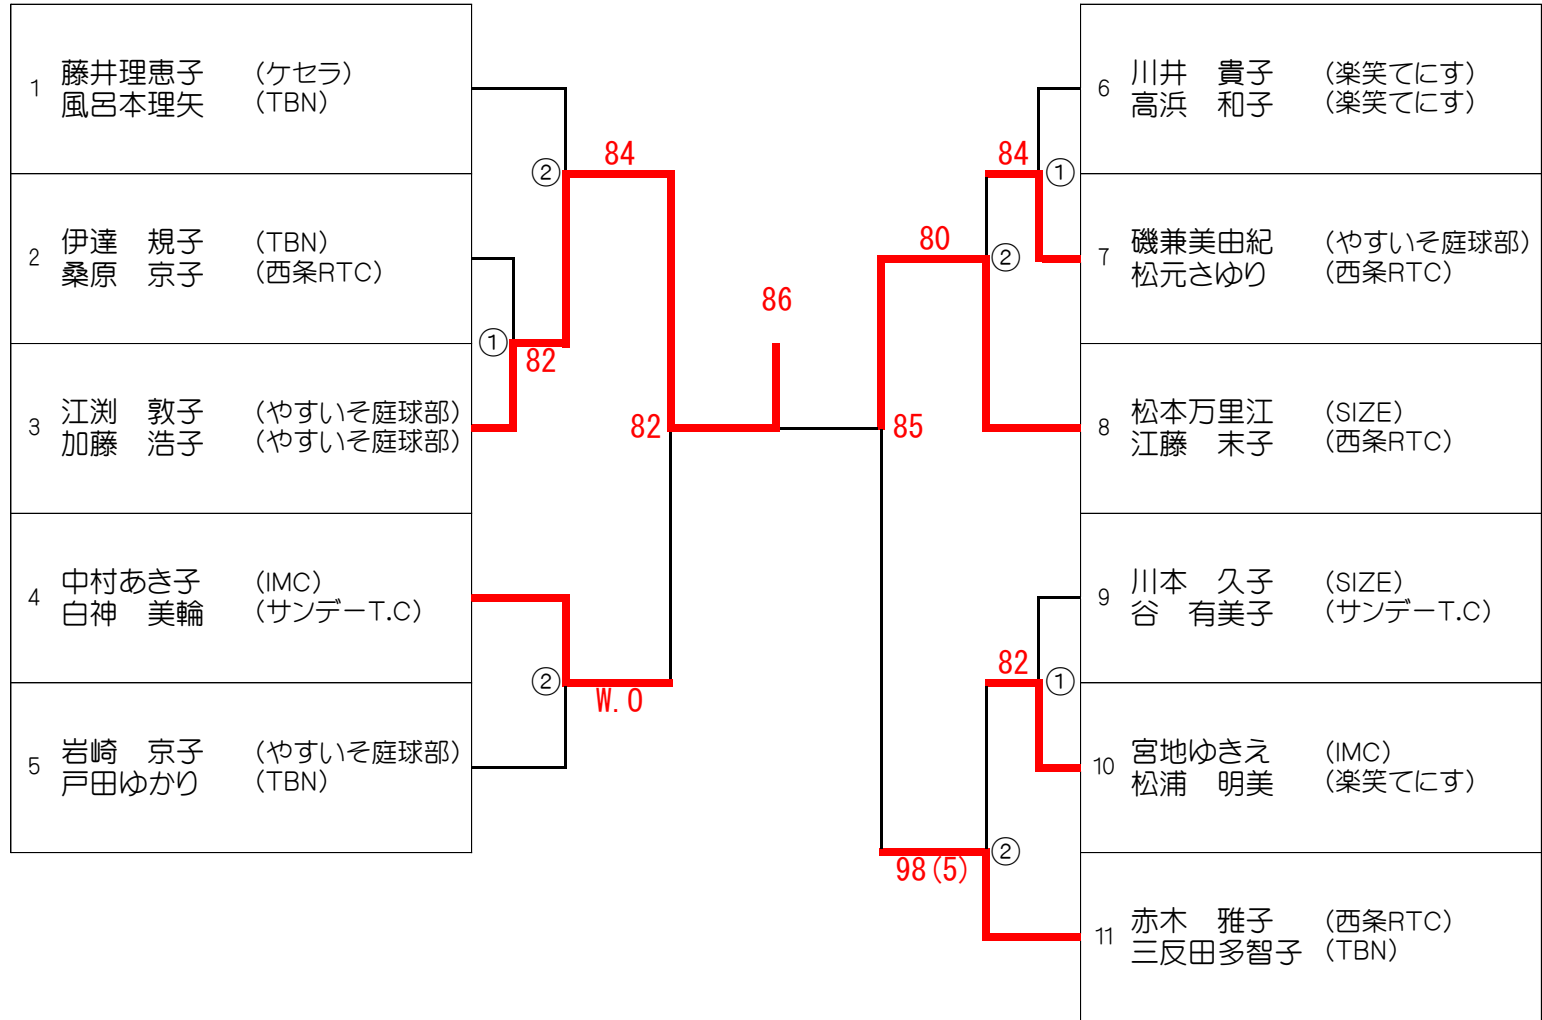

第6回 メープルカップ

【55歳以上オープン】 5月11日(月)

1 向井かつみ (福山ロイヤル) 川本 彩 (西条RTC)		12 服部 直美 (Scratch) 望戸 洋子 (やすいそ庭球部)
2 山田香代子 (やすいそ庭球部) 加藤 直美 (西条RTC)		13 熊谷 和美 (TBN) 安村 恵子 (楽笑てにす)
3 塚本 直美 (TBN) 岡本 幸美 (楽笑てにす)		14 中村 良枝 (NBT.G.) 懸川 良恵 (NBT.G.)
4 西見 浩美 (インドアTS広島) 山本 祥子 (TCS)		15 内藤 淳子 (やすいそ庭球部) 清水 聡美 (ルネサンスBPT)
5 伊藤 幸恵 (IMC) 今田美智子 (NBT.G.)		16 曾田 圭子 (NBT.G.) 丸山 真澄 (TBN)
6 西村 洋子 (やすいそ庭球部) 中島 真純 (T-Step)		17 村上 博美 (西条RTC) 地村 洋子 (西条RTC)
7 小川佳代子 (TCS) 花房 ちえ (TCS)		18 松澤 明美 (ARU) 己斐 恵子 (T-Step)
8 山下 慶子 (SIZE) 石下 春恵 (TKB-NEO)		19 橋本由美子 (やすいそ庭球部) 井川 美穂 (NBT.G.)
9 米澤 智子 (西条RTC) 金田 朋子 (西条RTC)		20 原 治子 (西条RTC) 栗田 美保 (西条RTC)
10 川本由紀子 (やすいそ庭球部) 小原 美穂 (サンデーT.C)		21 原 実智子 (SIZE) 石井 悦子 (西条RTC)
11 北村 玲子 (NBT.G.) 高木 理恵 (ARU)		

シード

1. 向井・川本 2. 原・石井 3. 4. 曾田・丸山 西村・中島

※ドロー内の番号の時刻までに、本部で受付をすませてください。

8:45 ... ①②

10:30 ... ③

第6回 メープルカップ

【55歳以上CD級】 5月11日(月)

※オール抽選の為、シードはありません。

※ロー内の番号の時刻までに本部で受付をすませてください。

8:45...①②

第6回 メープルカップ
【60歳以上オープン】 5月11日(月)

シード

1. 藤井・風呂本 2. 赤木・三反田 3. 中村・白神

※ドロー内の番号の時刻までに、本部で受付をすませてください。
8:45 ... ① 10:30 ... ②

第6回 メープルカップ

【60歳以上CD級】 5月11日(月)

※オール抽選の為、シードはありません。

※ドロー内の番号の時刻までに本部で受付をすませてください。

8:45...①

10:30...②

第6回 メープルカップ

【140歳以上】 5月11日(月)

	①	②	③	④	完了試合	勝敗	順位
① 曾根田圭子 (TKB-NEO) 西田 恵子 (TKB-NEO)		80 (WO)	82	18	3	2勝 1敗	2
② 濱ノ園昌美 (サンデーT.C) 樫本 裕子 (サンデーT.C)	08 (WD)		08 (WD)	08 (WD)	0	0勝 3敗	4
③ 下村 陽子 (五日市LTC) 河本 礼子 (TKB-NEO)	28	80 (WO)		18	3	1勝 2敗	3
④ 遠藤由美子 (TBN) 大古場光江 (TBN)	81	80 (WO)	81		3	3勝 0敗	1