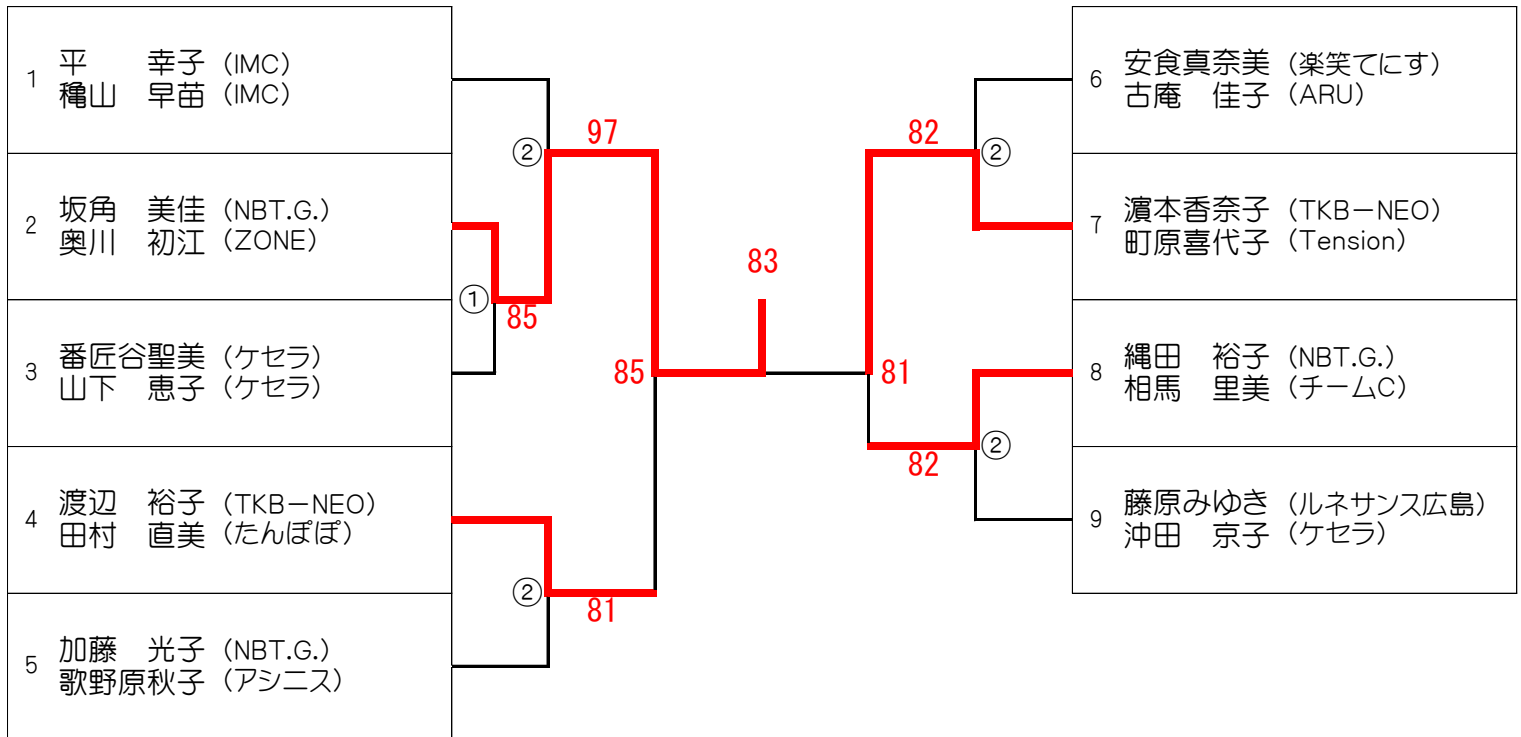

シード

1. 向井・川本 2. 原・石井 3. 4. 曾田・丸山 西村・中島

※ドロー内の番号の時刻までに、本部で受付をすませてください。

8:45 ... ①②

10:30 ... ③

第6回 メープルカップ

【55歳以上CD級】 5月11日(月)

※オール抽選の為、シードはありません。

※ロー内の番号の時刻までに本部で受付をすませてください。

8:45...①②

第6回 メープルカップ
【60歳以上オープン】 5月11日(月)

シード

1. 藤井・風呂本 2. 赤木・三反田 3. 中村・白神

※ドロー内の番号の時刻までに、本部で受付をすませてください。
8:45 ... ① 10:30 ... ②

第6回 メープルカップ

【60歳以上CD級】 5月11日(月)

※オール抽選の為、シードはありません。

※ドロー内の番号の時刻までに本部で受付をすませてください。

8:45...①

10:30...②

第6回 メープルカップ

【140歳以上】 5月11日(月)

	①	②	③	④	完了試合	勝敗	順位
① 曾根田圭子 (TKB-NEO) 西田 恵子 (TKB-NEO)		80 (WO)	82	18	3	2勝 1敗	2
② 濱ノ園昌美 (サンデーT.C) 樫本 裕子 (サンデーT.C)	08 (WD)		08 (WD)	08 (WD)	0	0勝 3敗	4
③ 下村 陽子 (五日市LTC) 河本 礼子 (TKB-NEO)	28	80 (WO)		18	3	1勝 2敗	3
④ 遠藤由美子 (TBN) 大古場光江 (TBN)	81	80 (WO)	81		3	3勝 0敗	1

※オール抽選のため、シードはありません。

〔試合順〕 4組

1 VS 2 → 3 VS 4 → 1 VS 3 → 2 VS 4 → 1 VS 4 → 2 VS 3

※全員8:45に集合してください。