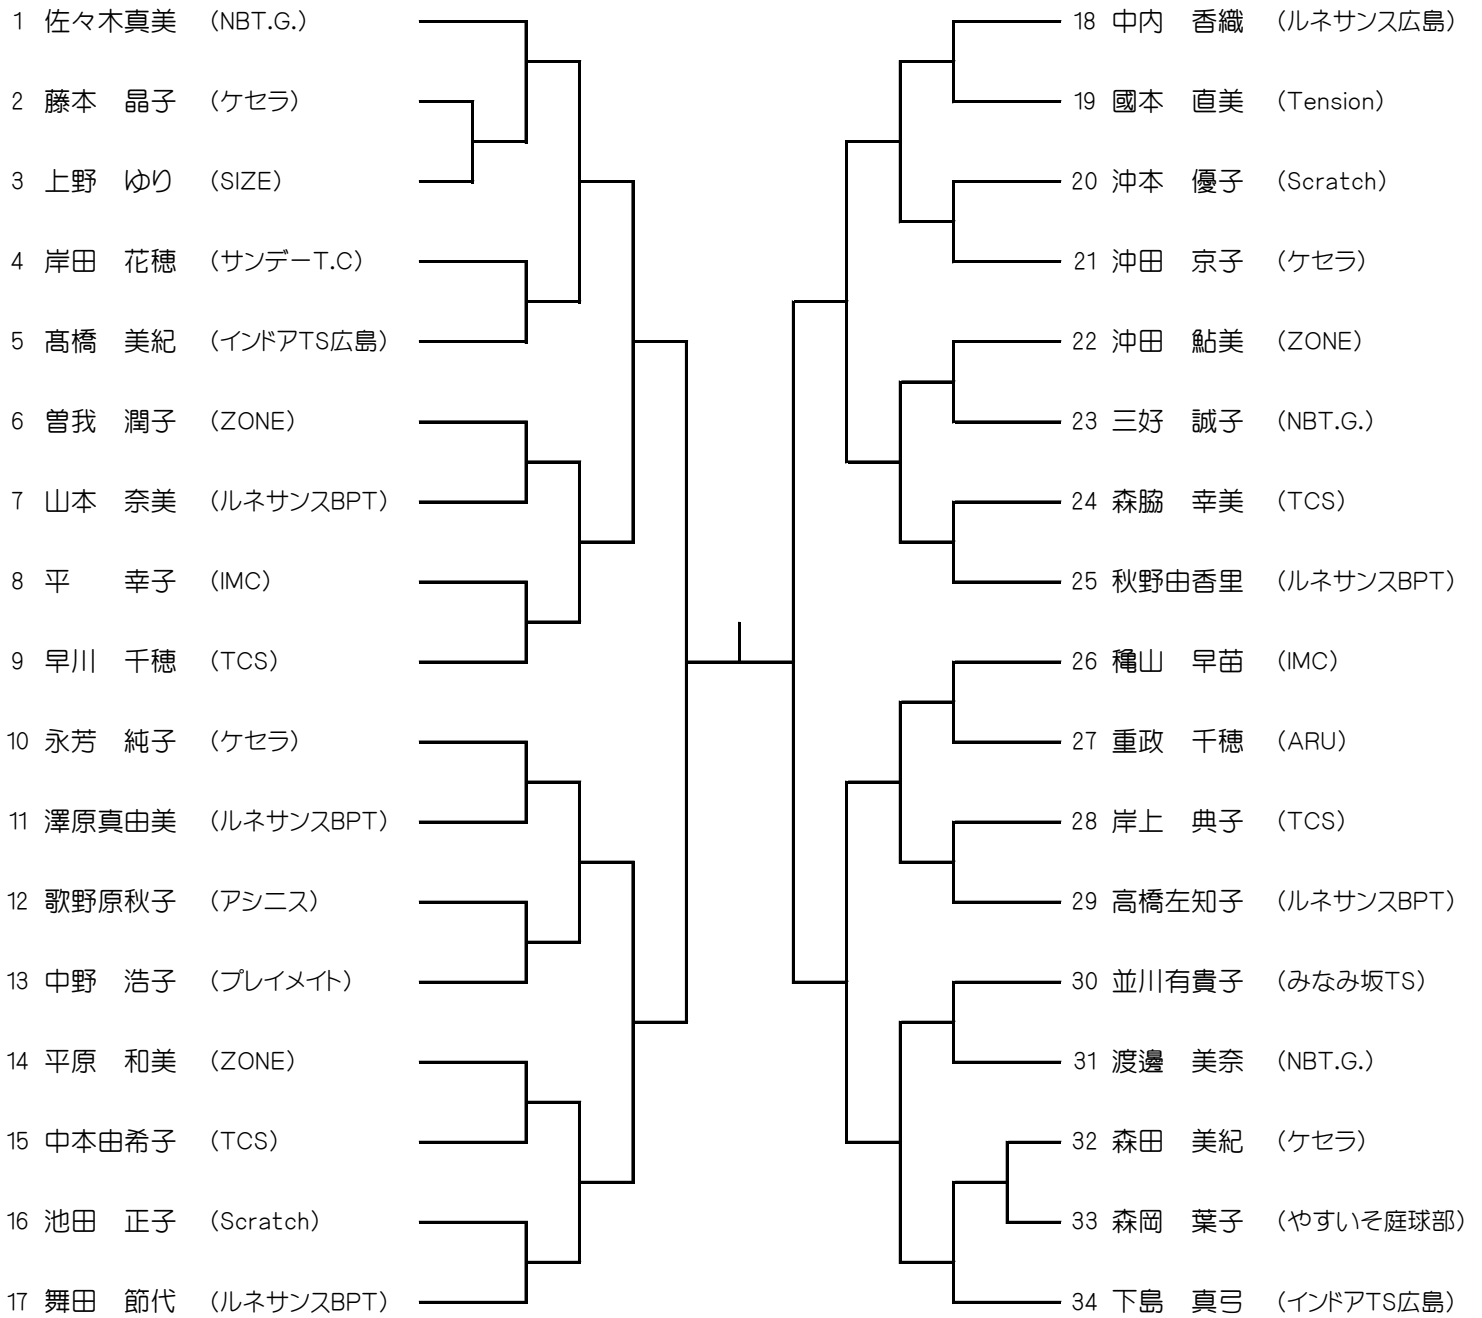

第22回 シングルスカップ

【 D 級 】 4月20日(月)

シード

1. 佐々木真美   2. 下島 真弓   3. 4. 永芳 純子   秋野由香里

※全員8:45に集合してください。