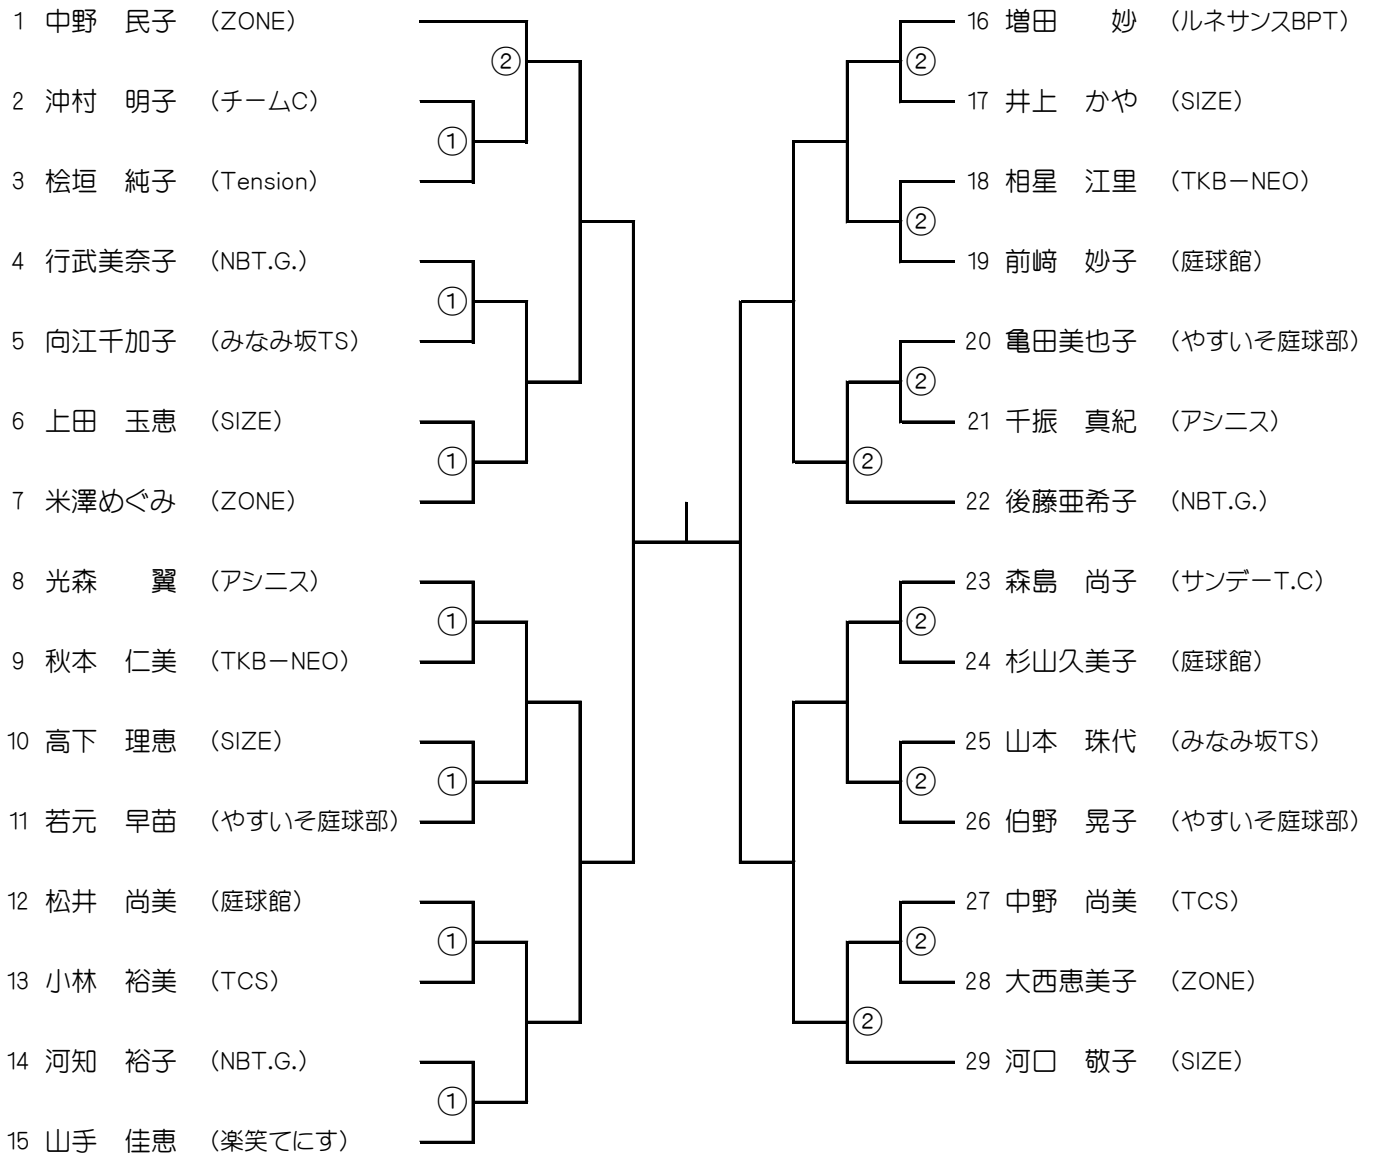

# 第22回 シングルスカップ実施要項

期 日 2026年4月20日(月)～24日(金)  
会 場 広島広域公園テニスコート : 広島市安佐南区大塚西5丁目2-1  
主 催 日本女子テニス連盟広島県支部  
後 援 広島県 広島市 公益財団法人広島市スポーツ協会  
広島県テニス協会 広島市テニス協会

[試合順]           4組 : 1 試合目   1 vs 2   3 vs 4  
                           2 試合目   1 vs 3   2 vs 4  
                           3 試合目   1 vs 4   2 vs 3

※全員8:45に集合してください。

※ドローは当日抽選にて決定します。

第22回 シングルスカップ

【 A 級 】 4月21日(火)

シード

1.西久保絵里      2.山本 佐織

※全員8:45に集合してください。

第22回 シングルスカップ

【 B 級 】 4月20日(月)

シード

1. 中野 民子 2. 河口 敬子 3. 4. 光森 翼 後藤亜希子

※ドロ-内の番号の時刻までに、本部で受付をすませてください。