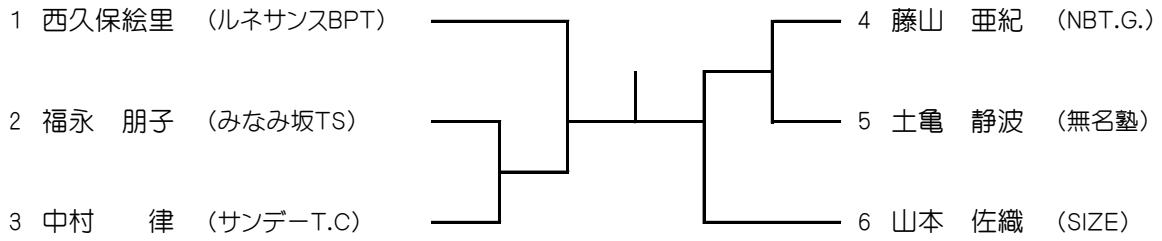

※全員8:45に集合してください。  
※ドローは当日抽選にて決定します。

第22回 シングルスカップ  
 【 50歳以上 CD級 】 4月21日(火)

《エントリーリスト》 林 佐都美(五日市LTC)  
 田辺 友子(ルネサンス広島)  
 粕川 節子(Scratch)  
 田村 直美(たんぼぼ)

	①	②	③	④	完了試合	勝敗	順位
①	/					勝 敗	
②		/				勝 敗	
③			/			勝 敗	
④				/		勝 敗	

[試合順]           4組 : 1 試合目   1 vs 2   3 vs 4  
                           2 試合目   1 vs 3   2 vs 4  
                           3 試合目   1 vs 4   2 vs 3

※全員8:45に集合してください。

※ドローは当日抽選にて決定します。

第22回 シングルスカップ

【 A 級 】 4月21日(火)