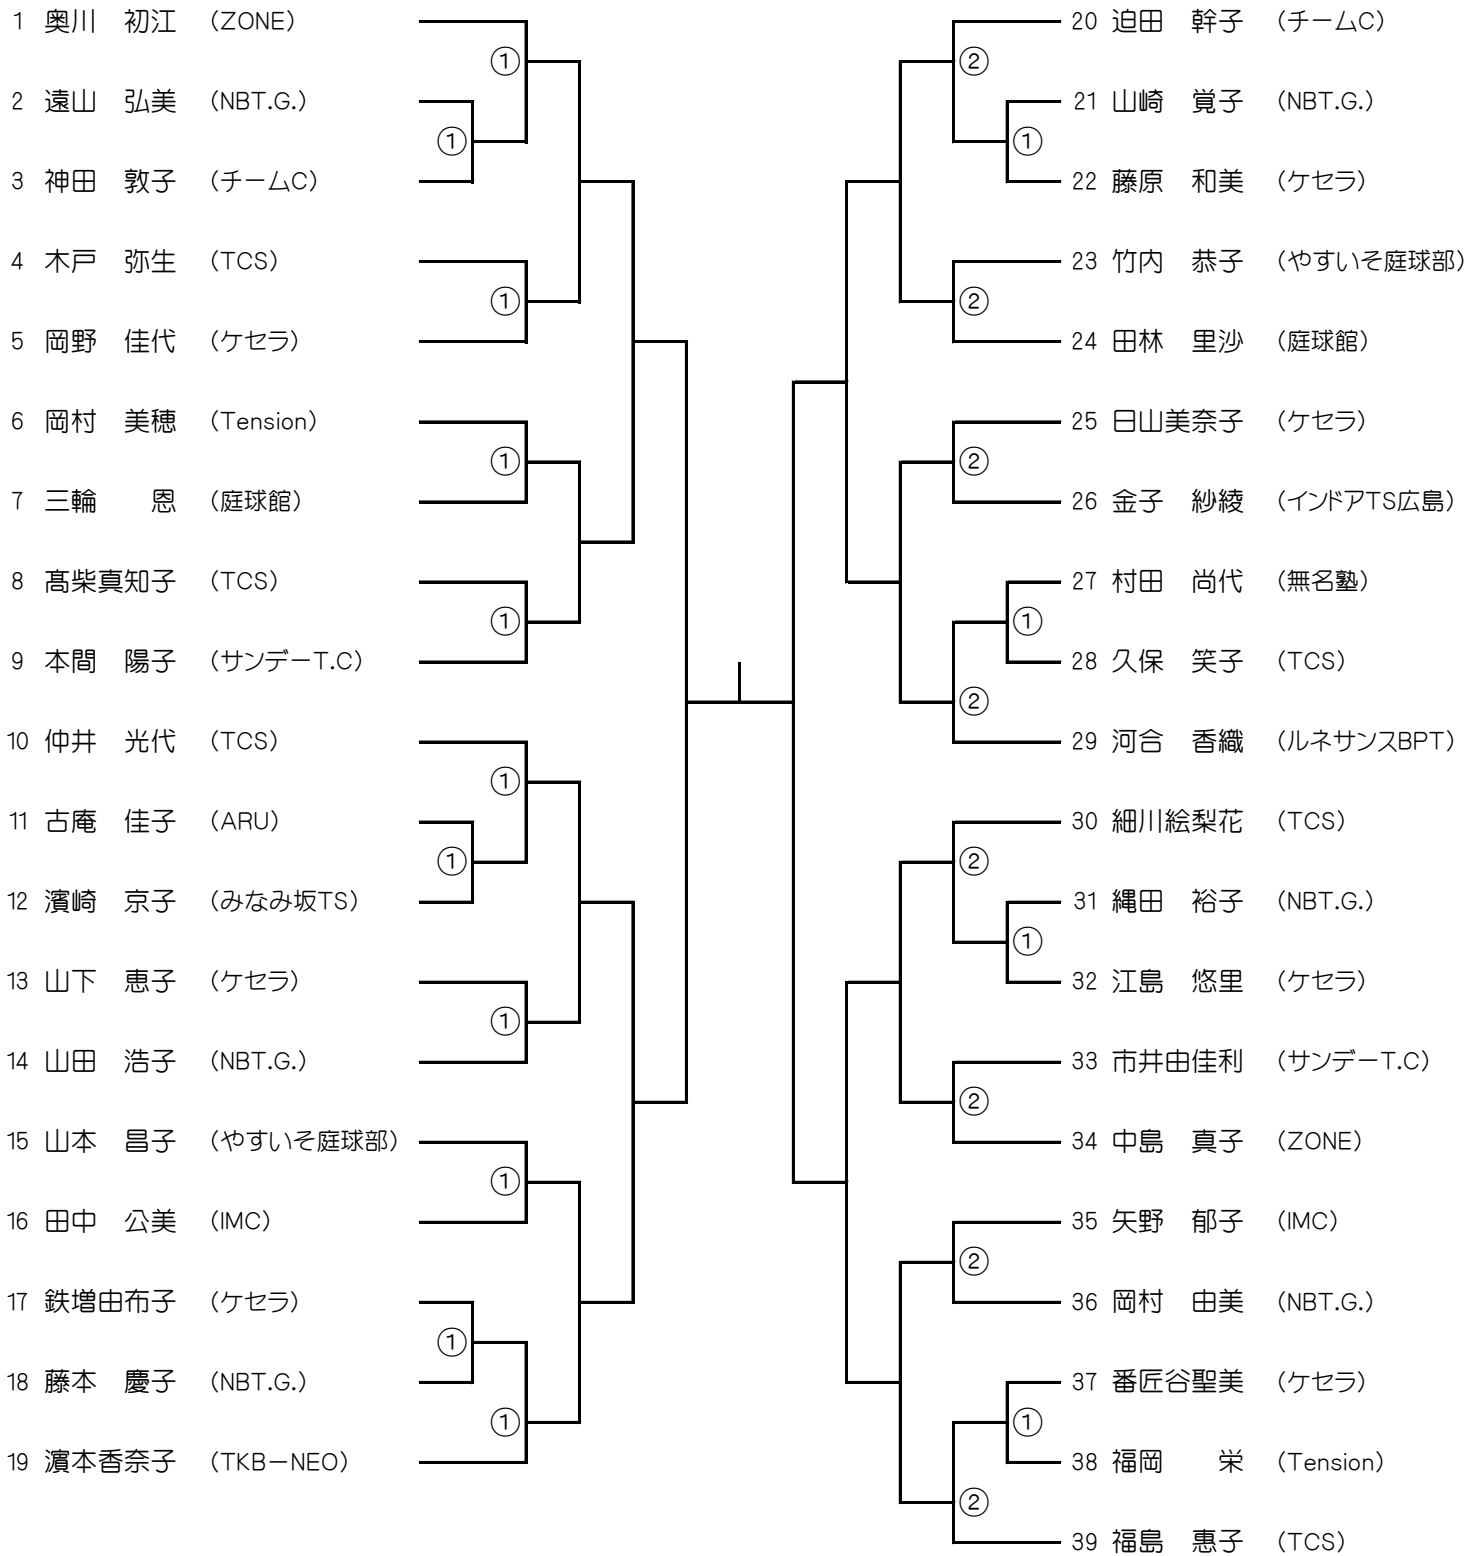

第22回 シングルスカップ

【 C 級 】 4月21日(火)

シード

1.奥川 初江 2.福島 恵子 3.4.仲井 光代 河合 香織

※ドロー内の番号の時刻までに、本部で受付をすませてください。

8:45 ... ①

10:00 ... ②