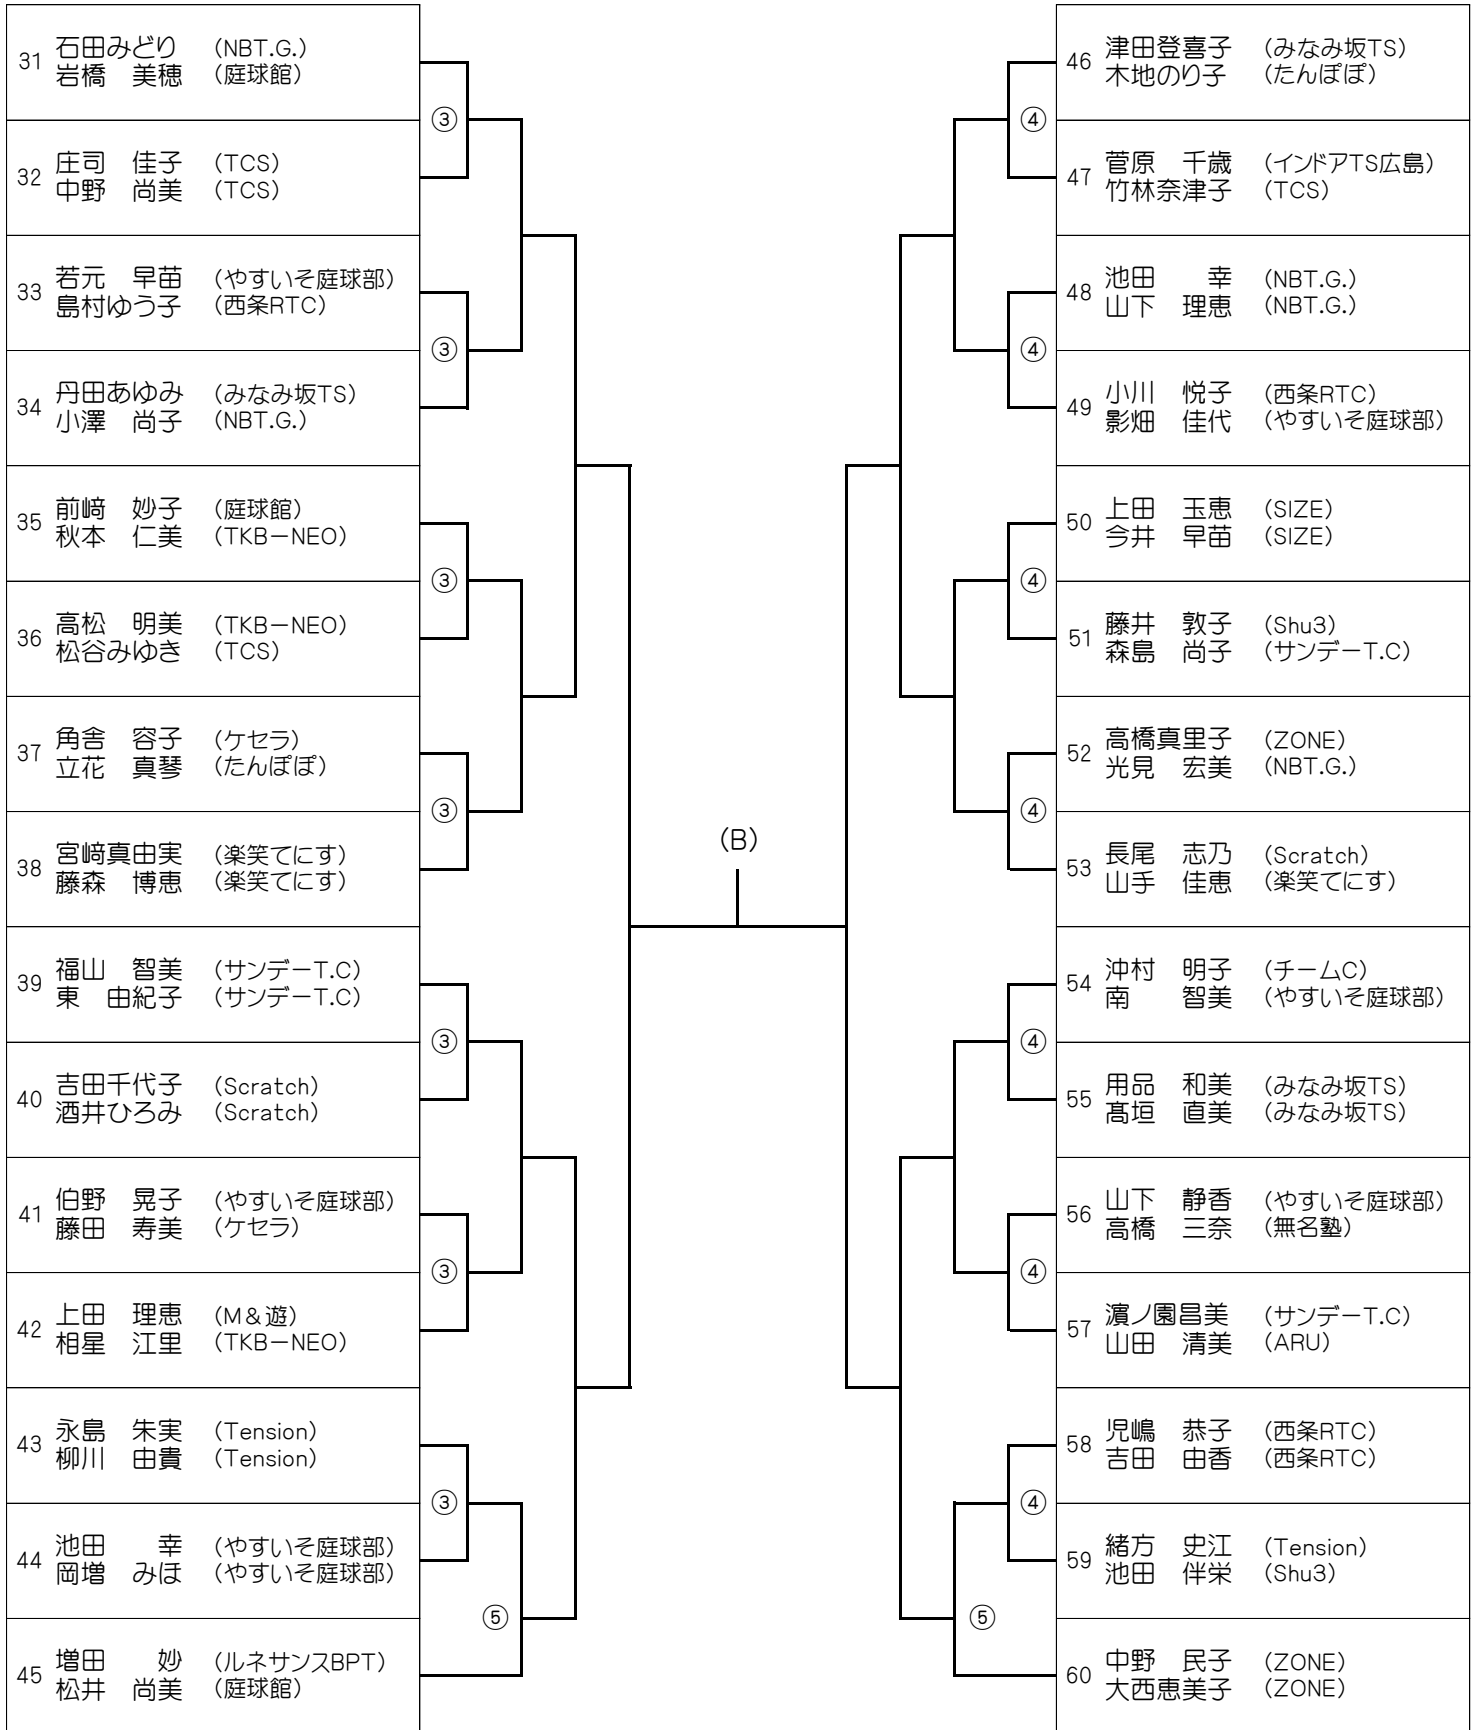

第40回 支部長杯
【B級】 6月22日(月)

Bブロック

シード

1.杉山・中本 2.中野・大西 3.4.増田・松井 高下・河口

※ドロー内の番号の時刻までに本部で受付をすませてください。

8:45...①② 10:00...③④ 11:30...⑤