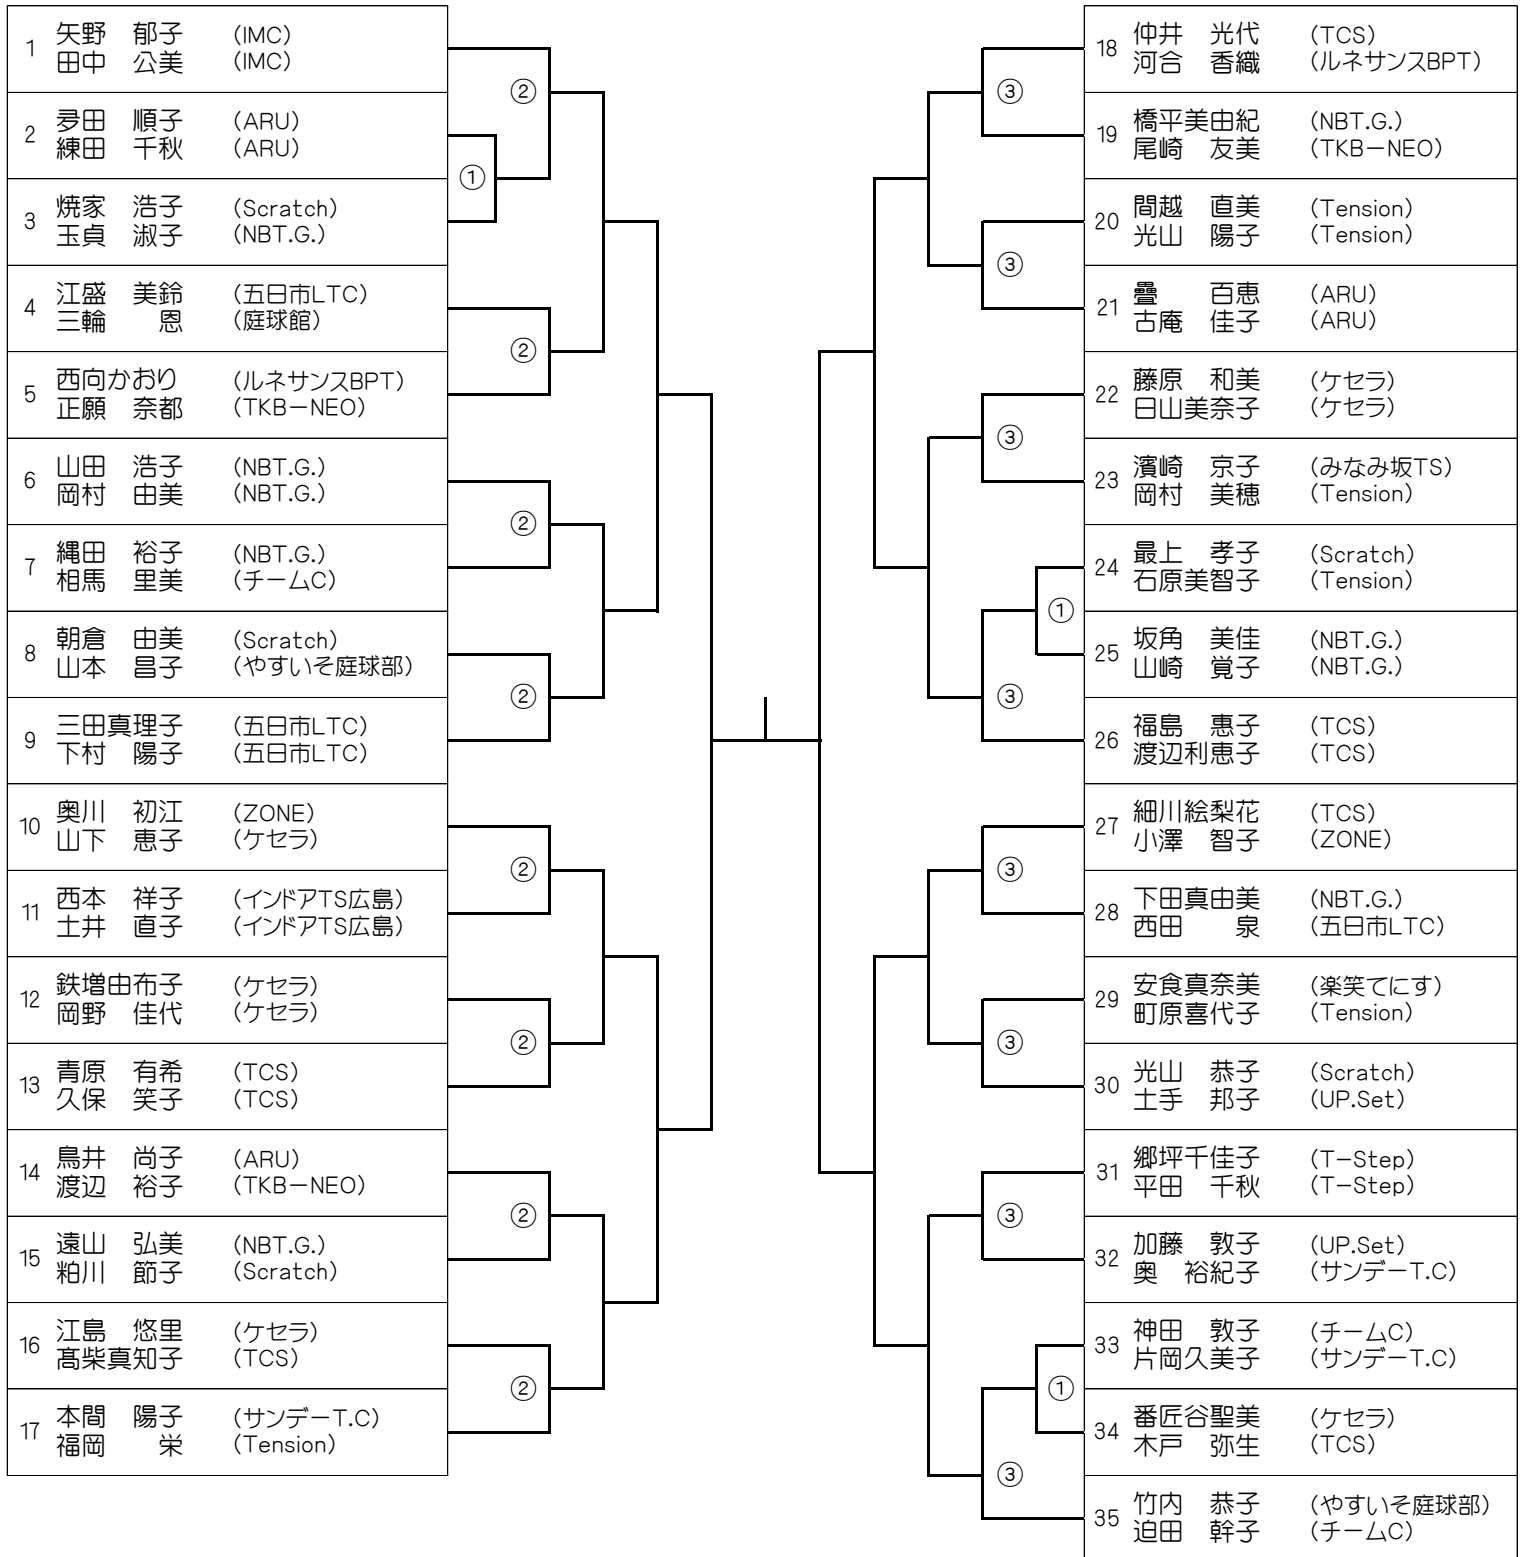

シード

1.岡本・松田 2.井上・石井 3.4.山根・松浦 大谷・藤原

※ドロウ内の番号の時刻までに本部で受付をすませてください。

8:45…①

10:00…②③

第40回 支部長杯

【B級】 6月22日(月)

Aブロック

決勝戦

(A)

( — ) (B)

第40回 支部長杯  
【B級】 6月22日(月)

Bブロック

シード

1.杉山・中本 2.中野・大西 3.4.増田・松井 高下・河口

※ドロー内の番号の時刻までに本部で受付をすませてください。

8:45...①② 10:00...③④ 11:30...⑤

第40回 支部長杯  
【C級】 6月23日(火)

シード

1.矢野・田中

2.竹内・迫田

3.4.奥川・山下

福島・渡辺

※全員8:45に集合してください。