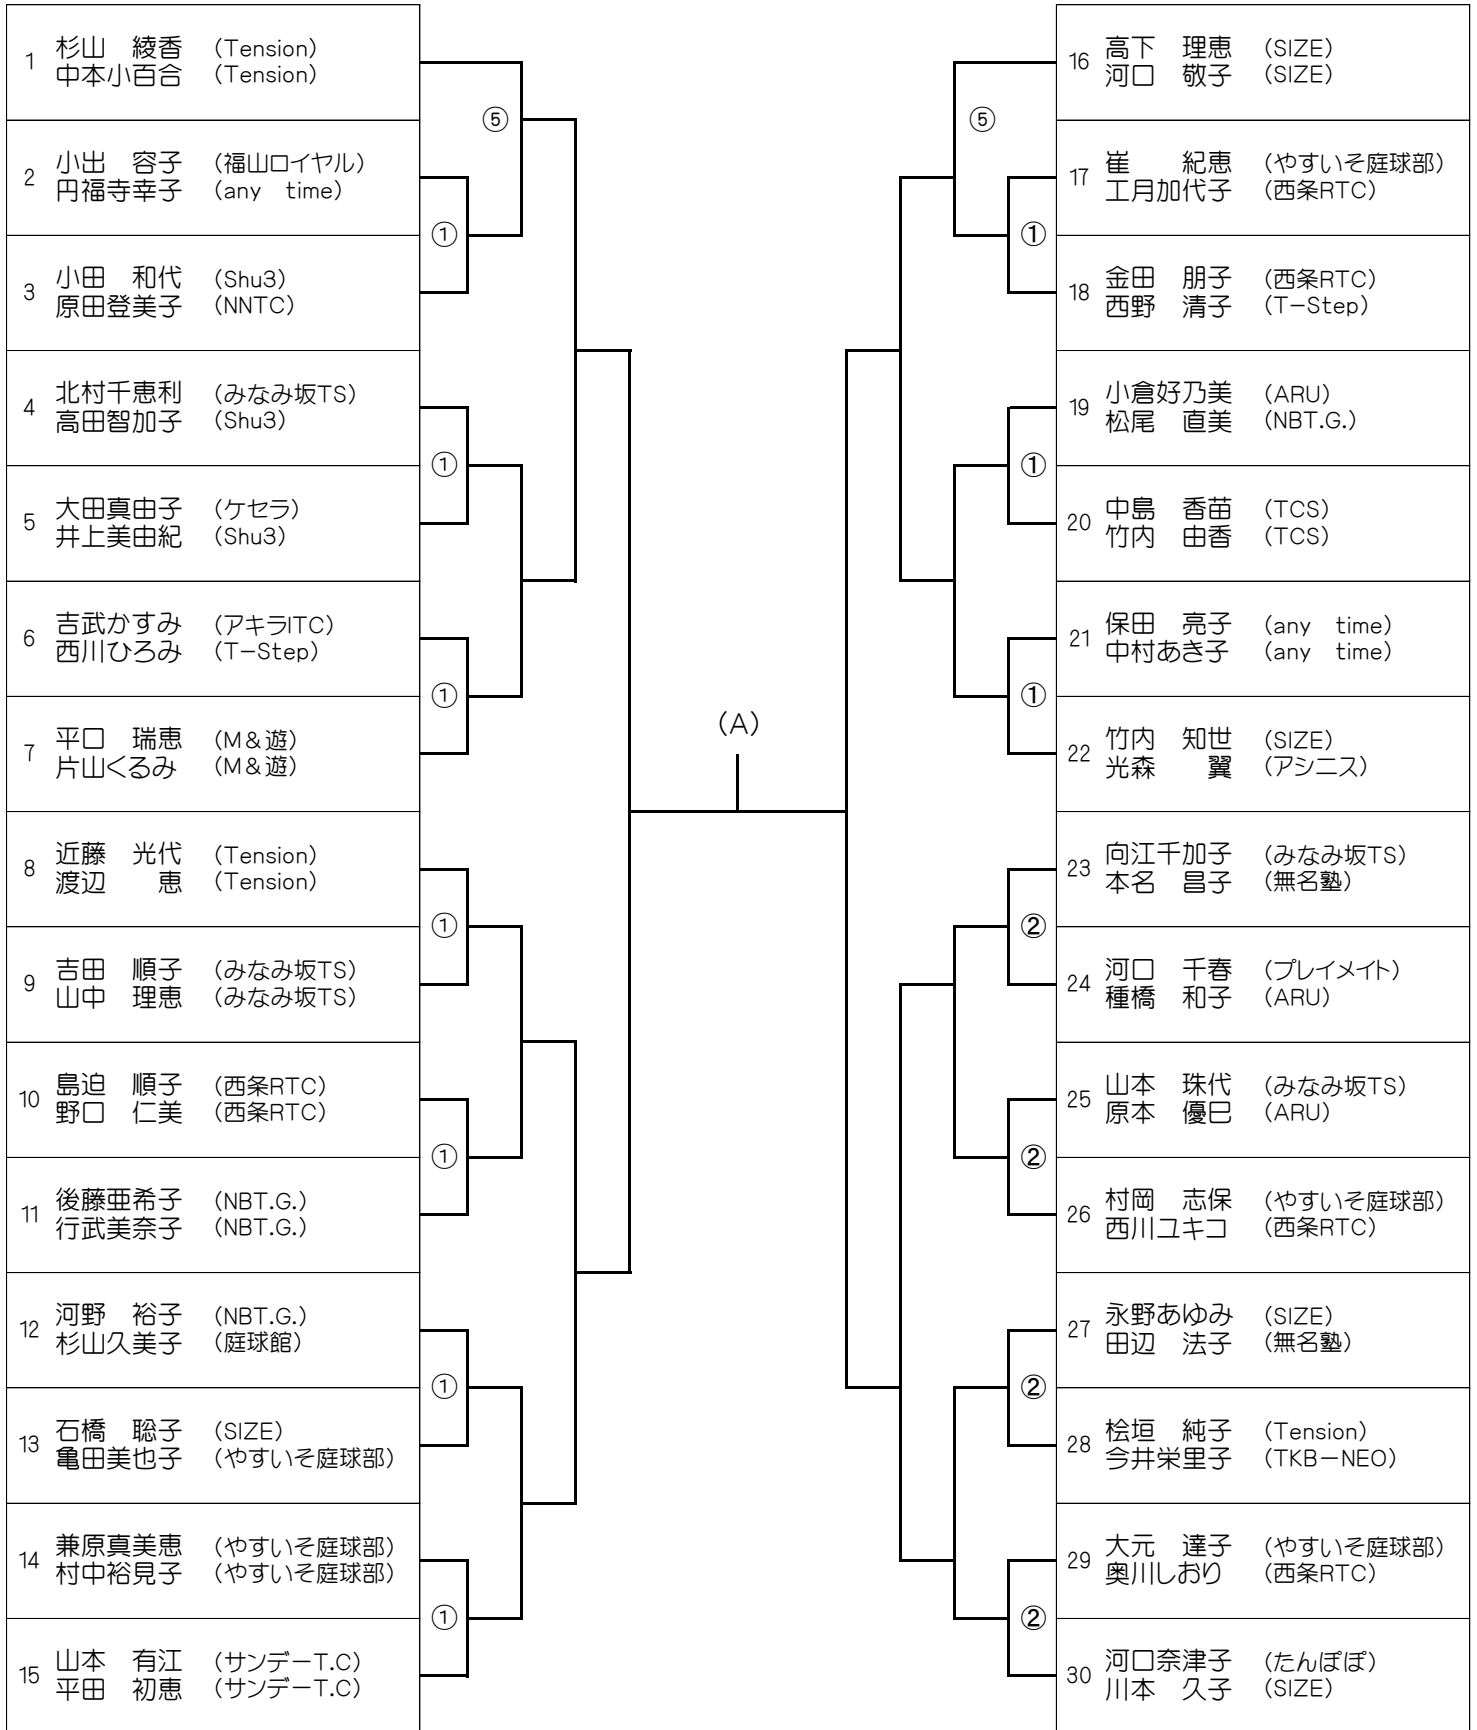

\* ビオレUVシリーズ内におけるUVカット効果(SPF50+ PA++++)および、高温多湿環境での塗膜の落ちにくさ  
\* 高温多湿環境(40℃、湿度75%)

第40回 支部長杯  
【A級】 6月23日(火)

1	岡本 幸美 松田 智美	(楽笑てにす) (NBT.G.)				20	菊池 裕子 相本 真奈	(西条RTC) (みなみ坂TS)
2	佐賀佐知子 原田 歩美	(みなみ坂TS) (アシニス)	②			21	加藤 直美 村上 博美	(西条RTC) (西条RTC)
3	安村美千代 山口かずよ	(やすいそ庭球部) (M&遊)	①			22	小林 博子 上杉 利栄	(Scratch) (Tension)
4	永井 文子 小林 園子	(西条RTC) (西条RTC)		②		23	北村 玲子 高木 理恵	(NBT.G.) (ARU)
5	田中 エミ 宮崎奈々江	(SIZE) (西条RTC)		②		24	熊谷 和美 安村 恵子	(TBN) (楽笑てにす)
6	石川 桐子 川本 彩	(福山ロイヤル) (西条RTC)		②		25	西見 浩美 山本 祥子	(インドアTS広島) (TCS)
7	白井 雅子 福永 朋子	(やすいそ庭球部) (みなみ坂TS)		②		26	内藤 淳子 清水 聡美	(やすいそ庭球部) (ルネサンスBPT)
8	森 里恵 土亀 静波	(西条RTC) (無名塾)		②		27	栗田 美保 原 治子	(西条RTC) (西条RTC)
9	山本 佐織 植田恵理加	(SIZE) (やすいそ庭球部)		②		28	服部 直美 国本 恭子	(Scratch) (やすいそ庭球部)
10	大谷久美子 藤原 加恵	(インドアTS広島) (やすいそ庭球部)		②		29	山根 月美 松浦 玲子	(たんぼぼ) (M&遊)
11	橋本由美子 井川 美穂	(やすいそ庭球部) (NBT.G.)	①			30	白坂 美幸 木口 美月	(Tension) (Tension)
12	岡 ぐみ 芝伐 麻理	(西条RTC) (STT)		①		31	望戸 洋子 富山 典子	(やすいそ庭球部) (サンデーT.C)
13	藤山 亜紀 中村 律	(NBT.G.) (サンデーT.C)		②		32	山下 慶子 石下 春恵	(SIZE) (TKB-NEO)
14	西山 悦子 上山きよみ	(IMC) (IMC)		②		33	小倉美奈子 向井かつみ	(西条RTC) (福山ロイヤル)
15	北岡 朋子 大坂 幸見	(西条RTC) (西条RTC)		②		34	小川佳代子 花房 ちえ	(TCS) (TCS)
16	曾田 圭子 丸山 真澄	(NBT.G.) (TBN)		②		35	元原 美香 山本 幸江	(やすいそ庭球部) (IMC)
17	神中 美恵 三宅 陽子	(NBT.G.) (NBT.G.)	①			36	佐々木雅美 地村 洋子	(西条RTC) (西条RTC)
18	高橋 陽子 河本 香織	(チームC) (西条RTC)		②		37	丸山真奈美 西村 洋子	(NBT.G.) (やすいそ庭球部)
19	平木 裕子 濱尾 優子	(ルネサンスBPT) (M&遊)		②		38	井上 亜紀 石井 悦子	(西条RTC) (西条RTC)

シード

1.岡本・松田 2.井上・石井 3.4.山根・松浦 大谷・藤原

※ドロウ内の番号の時刻までに本部で受付をすませてください。

8:45…①

10:00…②③

第40回 支部長杯

【B級】 6月22日(月)

Aブロック