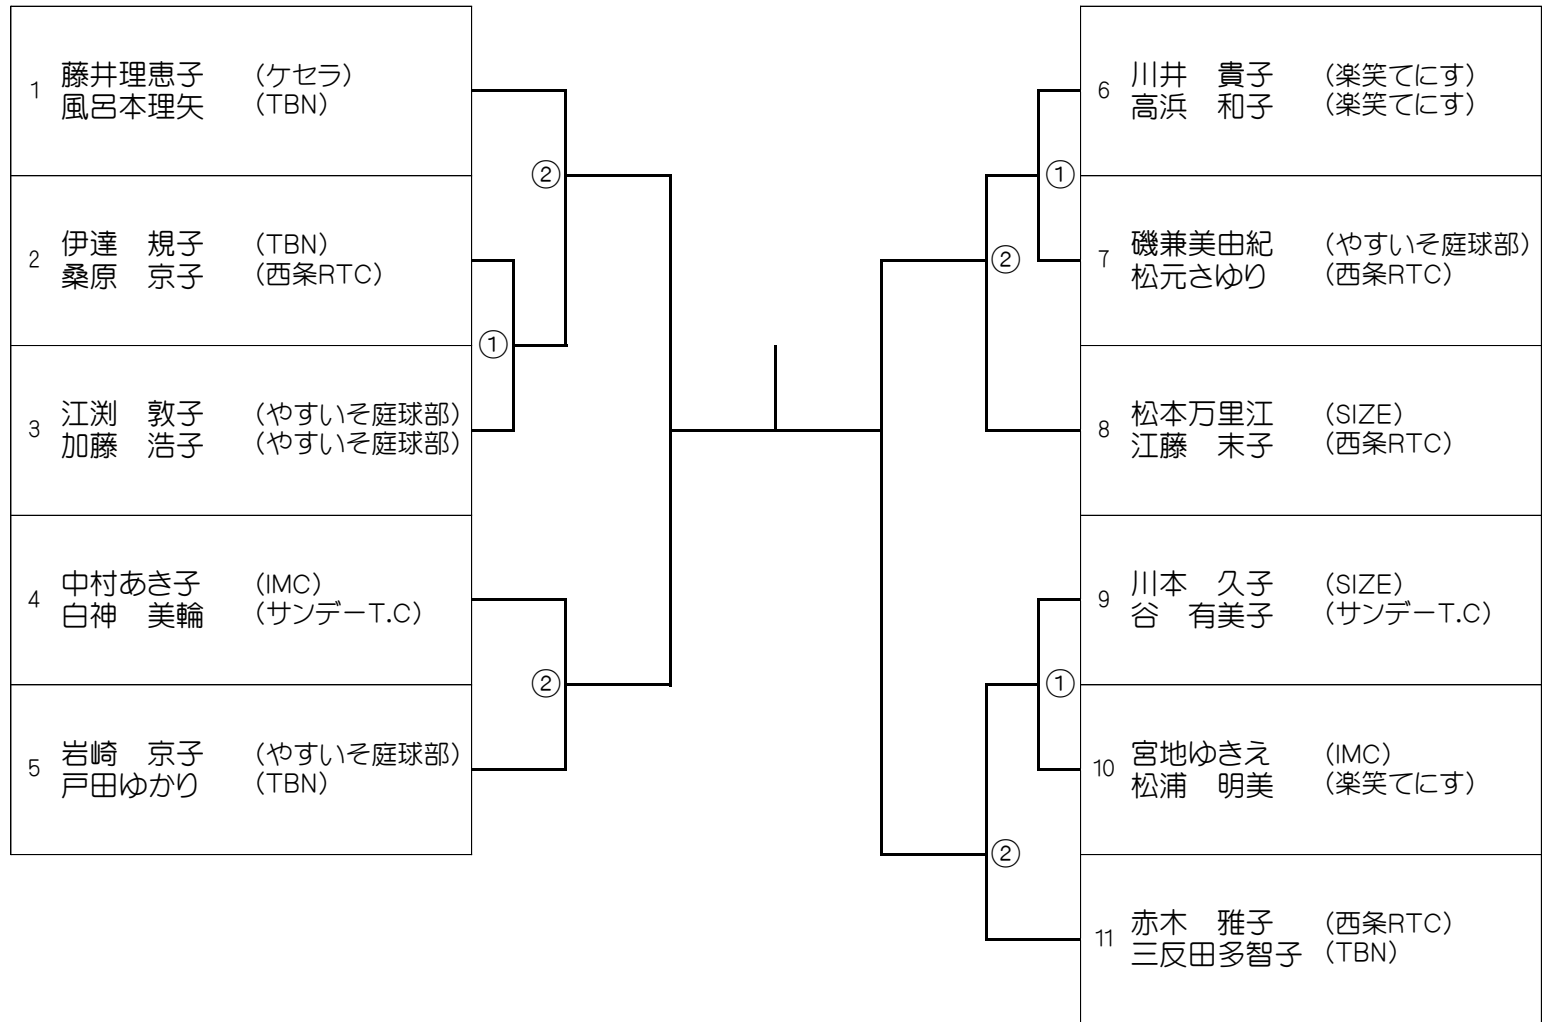

女子連携帯1号メール : jltf-hiroshima-joshiren@softbank.ne.jp

☞ メールは所属クラブ・出場種目・氏名を明記してください。

※すべてのプレーヤーを公平に扱います。

※本要項は、天候その他の状況により変更する場合があります

※大会中のけが等についての責任は負いかねますが、傷害保険には加入しております。

第6回 メープルカップ

【55歳以上B級】 5月11日(月)

※オール抽選の為、シードはありません。

※ドロ-内の番号の時刻までに本部で受付をすませてください。

8:45...①②

第6回 メープルカップ

【55歳以上CD級】 5月11日(月)

※オール抽選の為、シードはありません。

※ドロー内の番号の時刻までに本部で受付をすませてください。

8:45...①②

第6回 メープルカップ
【60歳以上オープン】 5月11日(月)

シード

1. 藤井・風呂本 2. 赤木・三反田 3. 中村・白神

※ドロー内の番号の時刻までに、本部で受付をすませてください。

8:45 ... ①

10:30 ... ②

第6回 メープルカップ

【140歳以上】 5月11日(月)

	①	②	③	④	完了試合	勝敗	順位
① 曾根田圭子 (TKB-NEO) 西田 恵子 (TKB-NEO)						勝 敗	
② 濱ノ園昌美 (サンデーT.C) 樫本 裕子 (サンデーT.C)						勝 敗	
③ 下村 陽子 (五日市LTC) 河本 礼子 (TKB-NEO)						勝 敗	
④ 遠藤由美子 (TBN) 大古場光江 (TBN)						勝 敗	

※オール抽選のため、シードはありません。

〔試合順〕 4組

1 VS 2 → 3 VS 4 → 1 VS 3 → 2 VS 4 → 1 VS 4 → 2 VS 3

※全員8:45に集合してください。