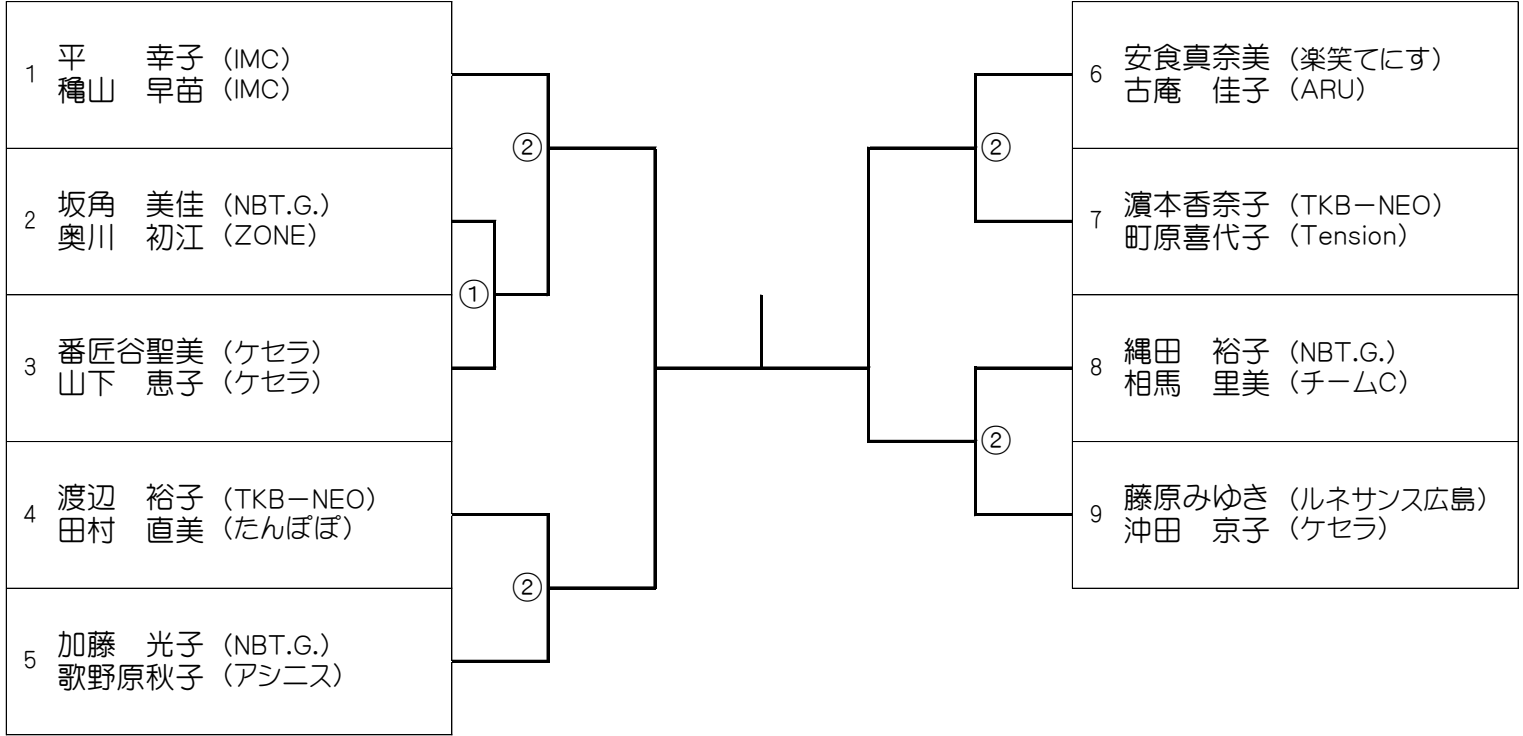

女子連携帯1号メール : jltf-hiroshima-joshiren@softbank.ne.jp

☞ メールは所属クラブ・出場種目・氏名を明記してください。

※すべてのプレーヤーを公平に扱います。

※本要項は、天候その他の状況により変更する場合があります

※大会中のけが等についての責任は負いかねますが、傷害保険には加入しております。

第6回 メープルカップ

【55歳以上B級】 5月11日(月)

※オール抽選の為、シードはありません。

※ドロ-内の番号の時刻までに本部で受付をすませてください。

8:45...①②

第6回 メープルカップ

【55歳以上CD級】 5月11日(月)

※オール抽選の為、シードはありません。

※ドロー内の番号の時刻までに本部で受付をすませてください。

8:45...①②

第6回 メープルカップ
【60歳以上オープン】 5月11日(月)

シード

1. 藤井・風呂本 2. 赤木・三反田 3. 中村・白神

※ドロー内の番号の時刻までに、本部で受付をすませてください。

8:45 ... ①

10:30 ... ②

第6回 メープルカップ

【140歳以上】 5月11日(月)

	①	②	③	④	完了試合	勝敗	順位
① 曾根田圭子 (TKB-NEO) 西田 恵子 (TKB-NEO)						勝 敗	
② 濱ノ園昌美 (サンデーT.C) 樫本 裕子 (サンデーT.C)						勝 敗	
③ 下村 陽子 (五日市LTC) 河本 礼子 (TKB-NEO)						勝 敗	
④ 遠藤由美子 (TBN) 大古場光江 (TBN)						勝 敗	