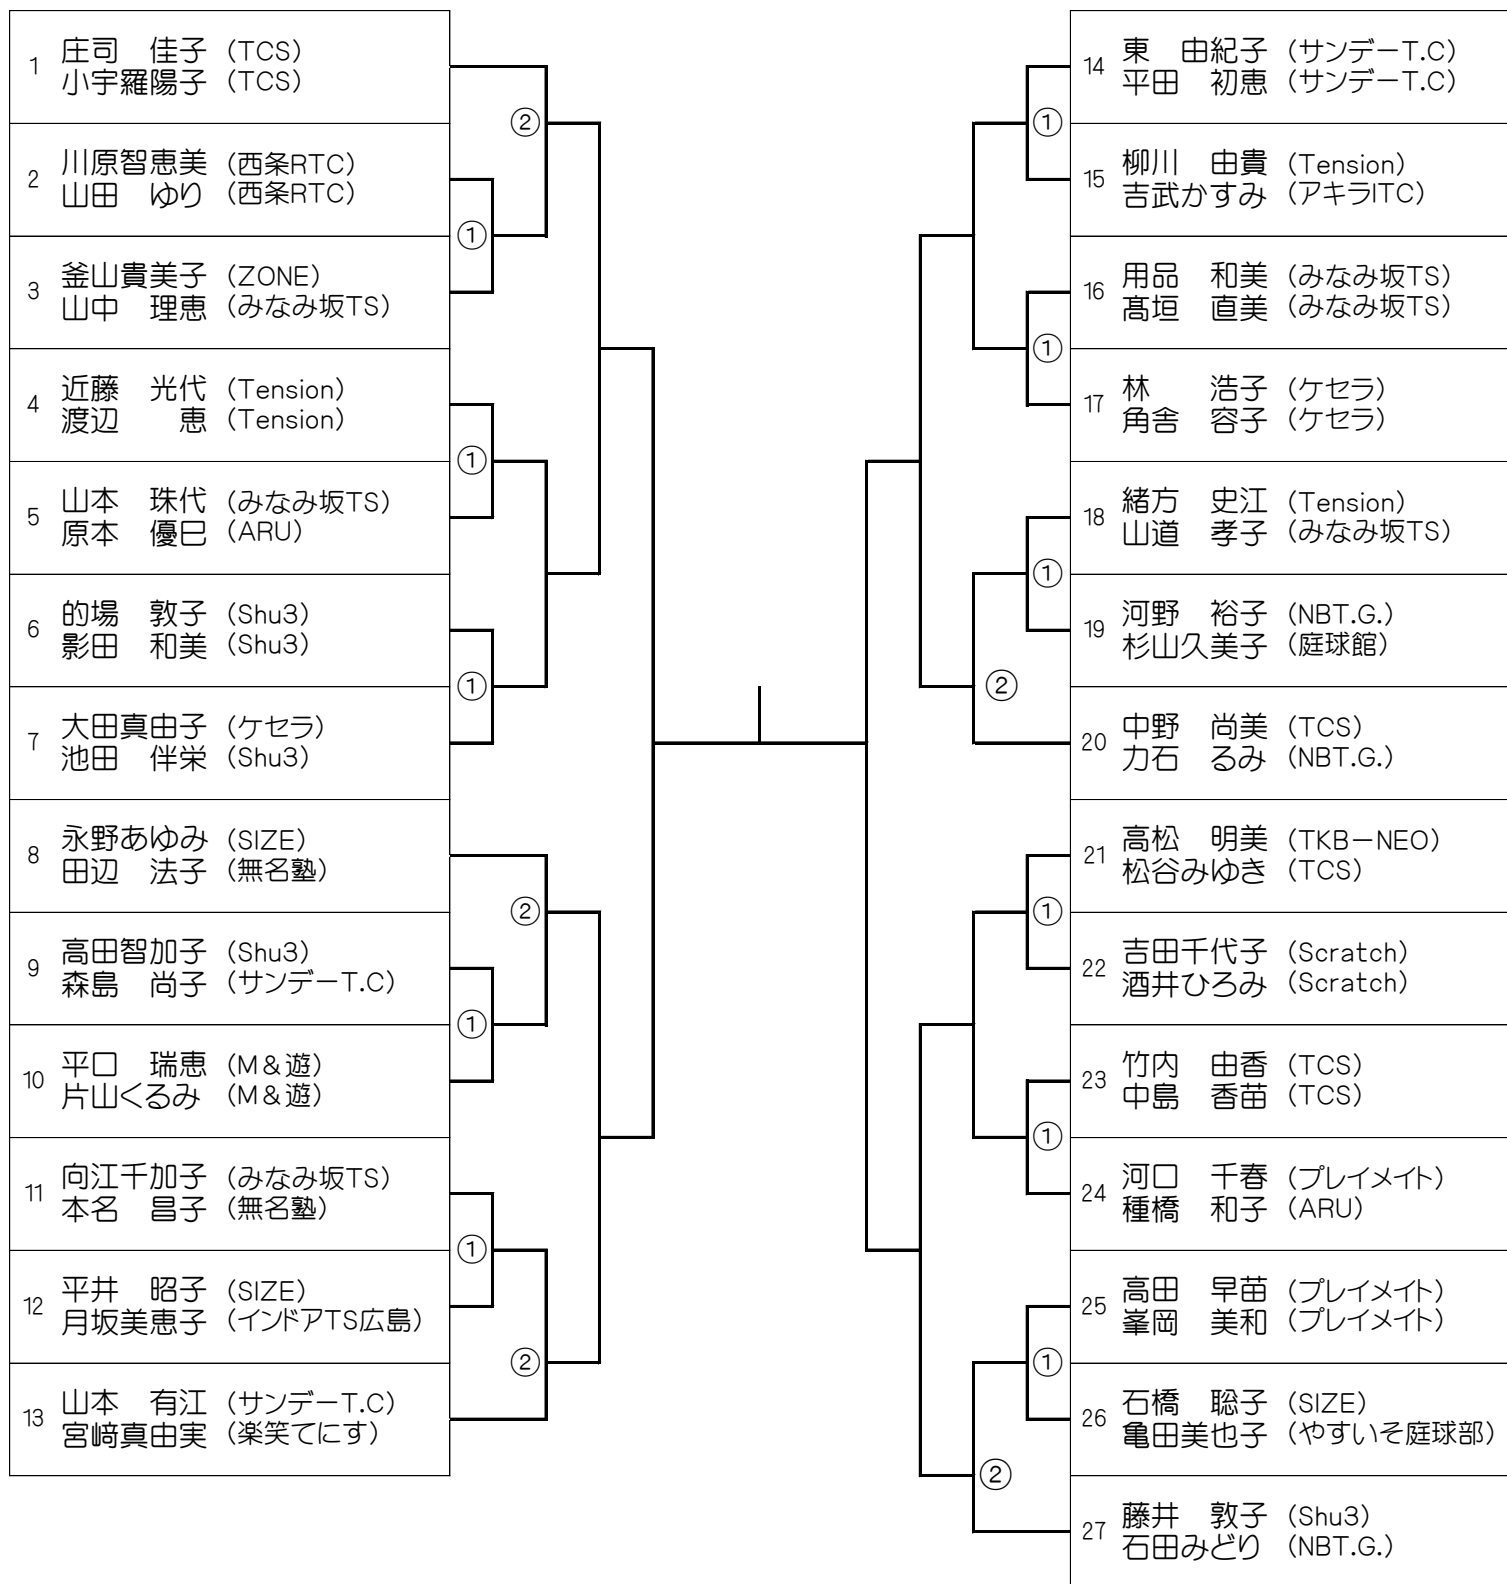

女子連携帯1号メール : jltf-hiroshima-joshiren@softbank.ne.jp

☞ メールは所属クラブ・出場種目・氏名を明記してください。

※すべてのプレーヤーを公平に扱います。

※本要項は、天候その他の状況により変更する場合があります

※大会中のけが等についての責任は負いかねますが、傷害保険には加入しております。

第6回 メープルカップ

【55歳以上B級】 5月11日(月)

※オール抽選の為、シードはありません。

※ドロ-内の番号の時刻までに本部で受付をすませてください。

8:45...①②

第6回 メープルカップ

【55歳以上CD級】 5月11日(月)

※オール抽選の為、シードはありません。

※ドロー内の番号の時刻までに本部で受付をすませてください。

8:45...①②

第6回 メープルカップ
【60歳以上オープン】 5月11日(月)