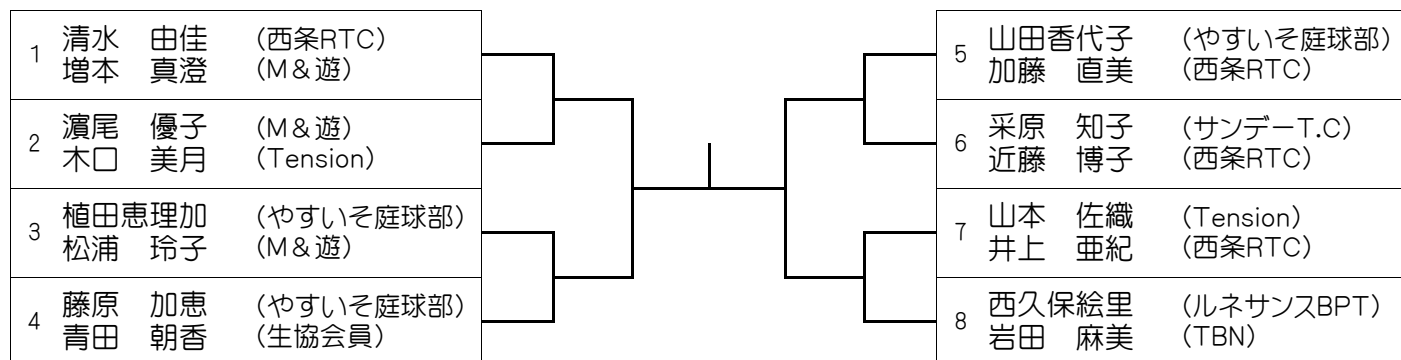

女子連携帯2号メール : jltf2-hiroshima-joshiren@softbank.ne.jp

👉 棄権・遅刻の連絡は所属クラブ・出場種目・氏名を明記してください。

※すべてのプレーヤーを公平に扱います。

※本要項は、天候その他の状況により変更する場合があります。

※大会中のけが等についての責任は負いかねますが、傷害保険には加入しております。

第31回 レディスレインボーカップテニス2024〈広島県予選大会〉

【シニア】10月9日(水)

シード

1.原・曾田

※ドロ-内の番号の時刻までに本部で受付をすませてください。

8:45…① 10:20…②

第31回 レディスレインボーカップテニス2024〈広島県予選大会〉

【Aクラス】10月9日(水)

シード

1. 清水・増本 2. 西久保・岩田

※全員9:30に集合してください。

第31回 レディスレインボーカップテニス2024〈広島県予選大会〉

【Bクラス】10月9日(水)

1	大谷久美子 坂之上 舞	(インドアTS広島) (生協会員)		19	古川 智恵 川本 彩	(やすいそ庭球部) (西条RTC)
2	高橋 三奈 山下 静香	(やすいそ庭球部) (やすいそ庭球部)		20	竹本 直子 藤山 亜紀	(SIZE) (NBT.G.)
3	檜本 裕子 濱ノ園昌美	(サンデーT.C) (サンデーT.C)		21	高田智加子 牛尾久美子	(Shu3) (Shu3)
4	平田 千秋 郷坪千佳子	(T-Step) (T-Step)		22	服部 直美 望戸 洋子	(Scratch) (やすいそ庭球部)
5	大和 美香 小林 園子	(SIZE) (西条RTC)		23	田中寿美恵 野口 利香	(STT) (STT)
6	磯兼美由紀 栗田 美保	(やすいそ庭球部) (西条RTC)		24	石橋 聡子 渡辺 啓	(SIZE) (みなみ坂TS)
7	小原 美穂 三反田多智子	(サンデーT.C) (TBN)		25	西村 洋子 大熊多美枝	(やすいそ庭球部) (TBN)
8	長尾 志乃 山本 幸江	(Scratch) (IMC)		26	高橋 涼子 古川 晴子	(やすいそ庭球部) (生協会員)
9	富山 典子 佐々木りか	(サンデーT.C) (やすいそ庭球部)		27	小倉美奈子 石井 悦子	(西条RTC) (西条RTC)
10	米澤 智子 永井 文子	(西条RTC) (西条RTC)		28	平本 有紀 清水 利子	(MTC) (MTC)
11	河野 裕子 杉山久美子	(NBT.G.) (庭球館)		29	木地のり子 本名 昌子	(NBT.G.) (NBT.G.)
12	清水 聡美 山田 沙苗	(ルネサンスBPT) (ケセラ)		30	坂田 恵子 月坂美恵子	(インドアTS広島) (インドアTS広島)
13	藤本 美紀 古川 良子	(インドアTS広島) (インドアTS広島)		31	森 里恵 脇本 嬉子	(やすいそ庭球部) (サンデーT.C)
14	大成 紀子 井川 美穂	(UP.Set) (NBT.G.)		32	高野さゆり 林 由美	(やすいそ庭球部) (やすいそ庭球部)
15	宮崎奈々江 田中 エミ	(西条RTC) (SIZE)		33	白神 美輪 中村あき子	(サンデーT.C) (IMC)
16	北島 友紀 高橋 陽子	(みなみ坂TS) (チームC)		34	峯岡 美和 永島 朱実	(プレイメイト) (Tension)
17	松元さゆり 武内 佳恵	(西条RTC) (生協会員)		35	原本 優巳 山田 清美	(ARU) (ARU)
18	松浦 明美 野間 了子	(楽笑てにす) (Tension)		36	佐々木雅美 大坂 幸見	(西条RTC) (西条RTC)