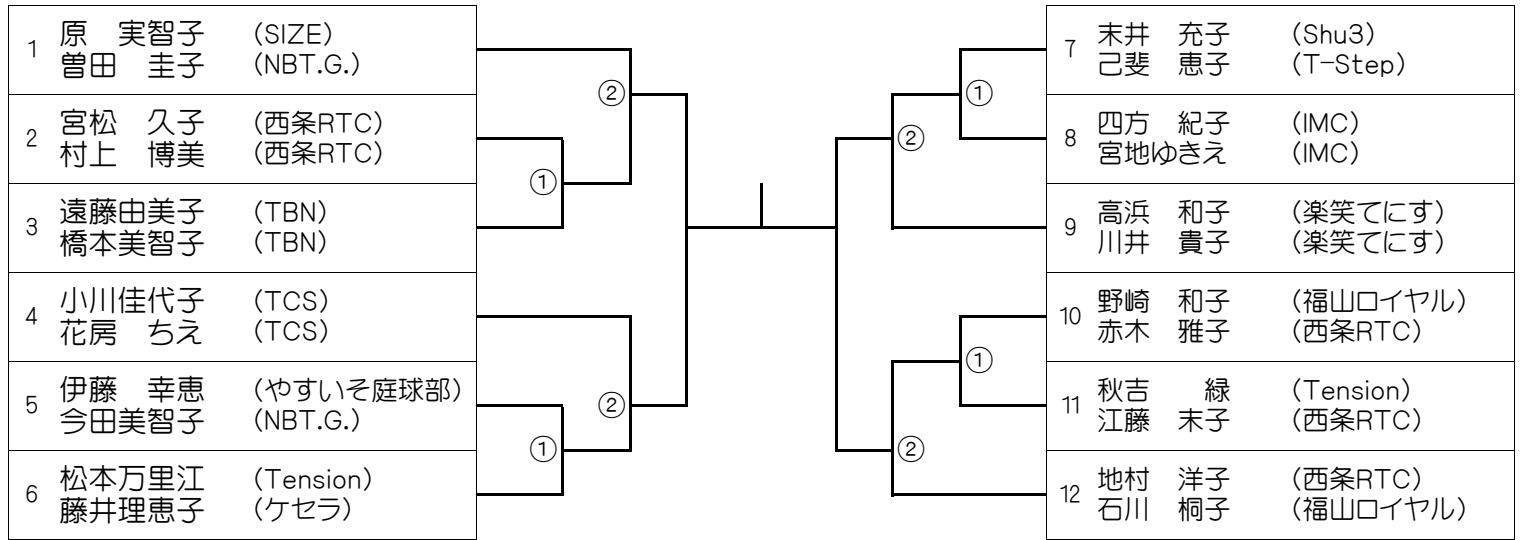

女子連携帯2号メール : jltf2-hiroshima-joshiren@softbank.ne.jp

👉 棄権・遅刻の連絡は所属クラブ・出場種目・氏名を明記してください。

※すべてのプレーヤーを公平に扱います。

※本要項は、天候その他の状況により変更する場合があります。

※大会中のけが等についての責任は負いかねますが、傷害保険には加入しております。

第31回 レディスレインボーカップテニス2024〈広島県予選大会〉

【シニア】10月9日(水)

シード

1.原・曾田

※ドロ-内の番号の時刻までに本部で受付をすませてください。

8:45…① 10:20…②

第31回 レディスレインボーカップテニス2024〈広島県予選大会〉

【Aクラス】10月9日(水)

シード