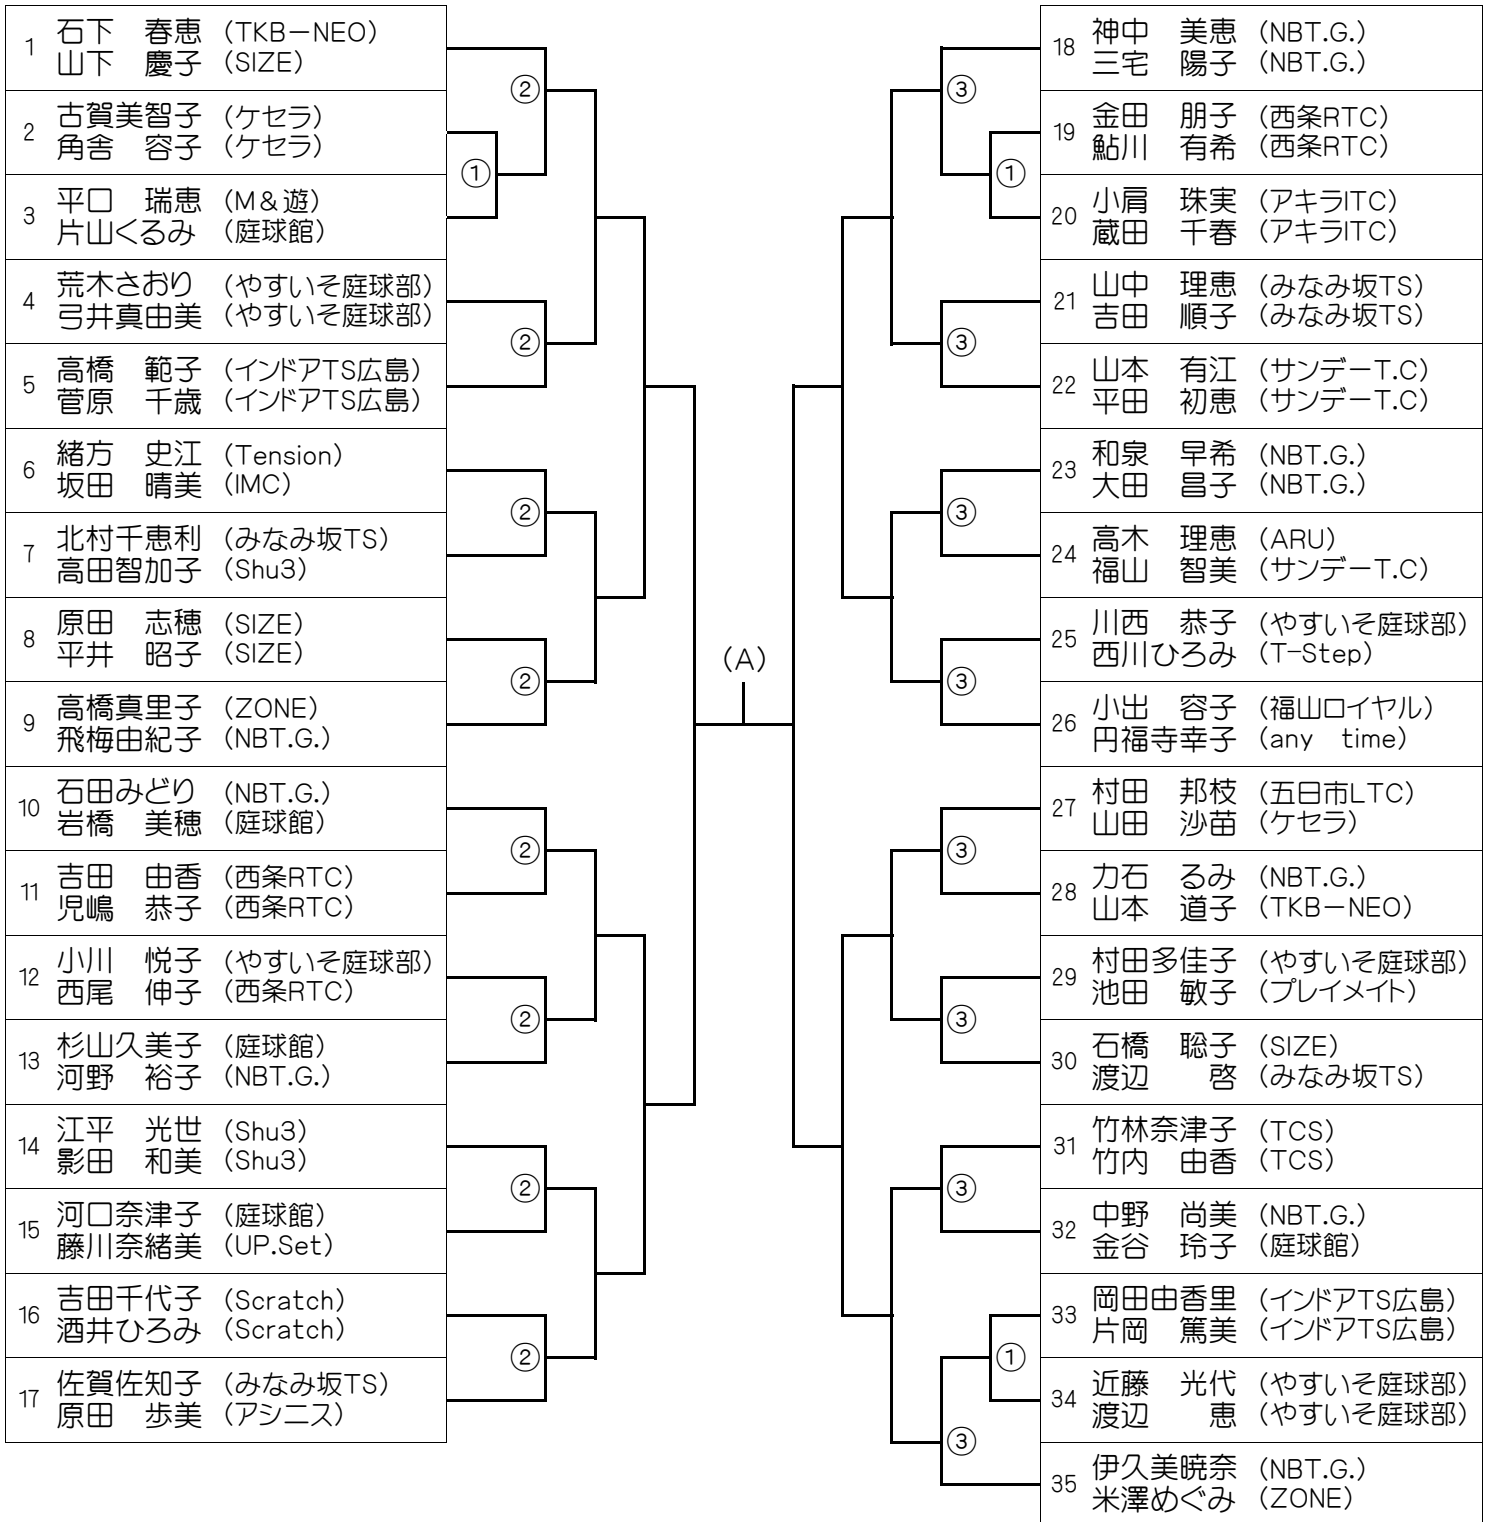

第27回 プリンセスカップ 実施要項

期 日 2024年11月11日(月)～14日(木)
会 場 広島広域公園テニスコート : 広島市安佐南区大塚西5丁目2-1
主 催 日本女子テニス連盟広島県支部
協 賛 株式会社ラルム KEA SPORT JAPAN

《 大会役員 》

大会委員長 柏木 敦子 (日本女子テニス連盟広島県支部支部長)
大会副委員長 瀧都 美由紀 (日本女子テニス連盟広島県支部理事長)
レフェリー 塚本 直美
大会委員 日本女子テニス連盟広島県支部 役員

👉 棄権・遅刻の連絡は所属クラブ・出場種目・氏名を明記してください。

※すべてのプレーヤーを公平に扱います。

※本要項は、天候その他の状況により変更する場合があります。

※大会中のけが等についての責任は負いかねますが、傷害保険には加入しております。

第27回 プリンセスカップ

【A級】 11月 12日(火)

1 秋吉 緑 (Tension) 清水 由佳 (西条RTC)		20 原 実智子 (SIZE) 山本 佐織 (Tension)
2 栗田 美保 (西条RTC) 原 治子 (西条RTC)		21 森 里恵 (やすいそ庭球部) 土亀 静波 (無名塾)
3 西村 洋子 (やすいそ庭球部) 大熊多美枝 (TBN)		22 遠藤由美子 (TBN) 橋本美智子 (TBN)
4 永井 文子 (西条RTC) 米澤 智子 (西条RTC)		23 中本 直美 (やすいそ庭球部) 小原 美穂 (サンデーT.C)
5 赤木 雅子 (西条RTC) 安村 恵子 (楽笑てにす)		24 安村美千代 (やすいそ庭球部) 山口かずよ (M&遊)
6 岡本 幸美 (楽笑てにす) 松田 智美 (NBT.G.)		25 曾田 圭子 (NBT.G.) 丸山 真澄 (TBN)
7 竹本 直子 (SIZE) 藤山 亜紀 (NBT.G.)		26 田中 エミ (SIZE) 宮崎奈々江 (西条RTC)
8 望戸 洋子 (やすいそ庭球部) 元原 美香 (やすいそ庭球部)		27 高橋 涼子 (やすいそ庭球部) 堀 栄子 (インドアTS広島)
9 井上 亜紀 (西条RTC) 石井 悦子 (西条RTC)		28 富山 典子 (サンデーT.C) 佐々木りか (やすいそ庭球部)
10 植田恵理加 (やすいそ庭球部) 土田 晶子 (Tension)		29 藤原 加恵 (やすいそ庭球部) 平野 友理 (庭球館)
11 田中寿美恵 (STT) 野口 利香 (STT)		30 佐々木雅美 (西条RTC) 地村 洋子 (西条RTC)
12 松澤 明美 (ARU) 己斐 恵子 (T-Step)		31 川井 貴子 (楽笑てにす) 高浜 和子 (楽笑てにす)
13 大和 美香 (SIZE) 小林 園子 (西条RTC)		32 服部 直美 (Scratch) 熊谷 和美 (TBN)
14 江藤 末子 (西条RTC) 小倉美奈子 (西条RTC)		33 石川 桐子 (福山ロイヤル) 川本 彩 (西条RTC)
15 采原 知子 (サンデーT.C) 近藤 博子 (西条RTC)		34 石田 智子 (MTC) 大坂 幸見 (西条RTC)
16 中村 律 (サンデーT.C) 木原ともみ (Tension)		35 高野さゆり (やすいそ庭球部) 林 由美 (やすいそ庭球部)
17 飯田 真規 (NBT.G.) 懸川 良恵 (NBT.G.)		36 松浦 明美 (楽笑てにす) 野間 了子 (Tension)
18 神原佐智子 (アキラITC) 畠岡美千代 (みなみ坂TS)		37 橋本由美子 (やすいそ庭球部) 井川 美穂 (NBT.G.)
19 山田香代子 (やすいそ庭球部) 加藤 直美 (西条RTC)		38 西久保絵里 (ルネサンスBPT) 山根 月美 (やすいそ庭球部)

シード

1. 秋吉・清水 2. 西久保・山根 3.4. 藤原・平野 植田・土田

※全員8:45に集合して下さい。

第27回 プリンセスカップ
【B級】 11月 11日(月)

Aブロック

決勝戦

(A) _____ (_____) (B) _____

第27回 プリンセスカップ
【B級】 11月 11日(月)