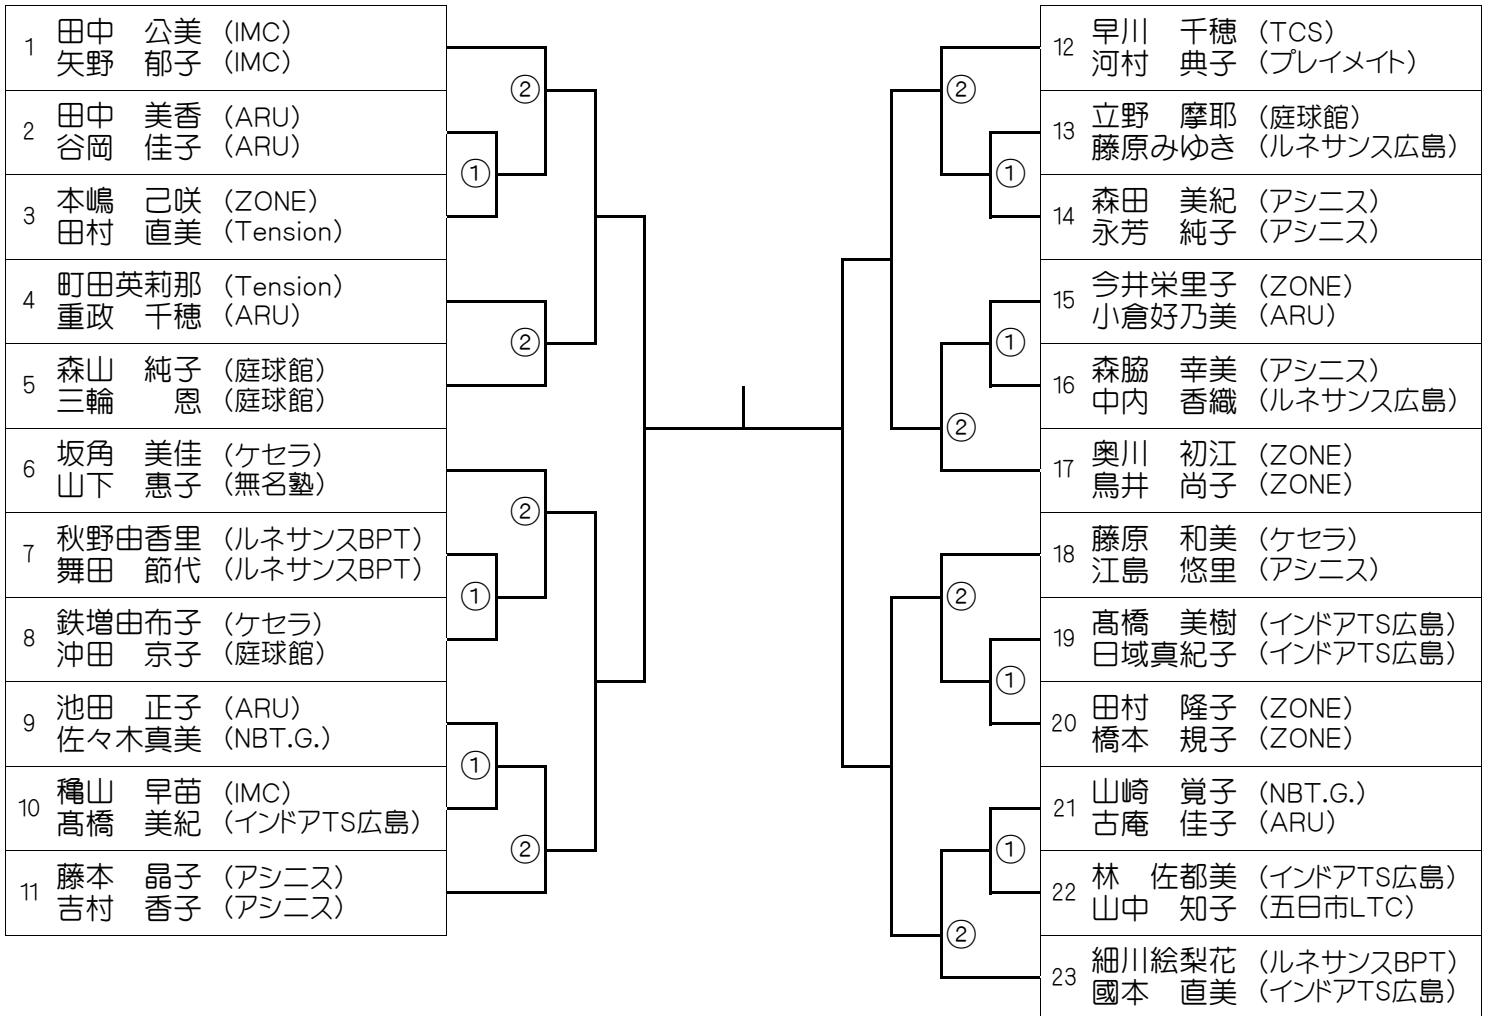

第27回 プリンセスカップ 実施要項

期 日 2024年11月11日(月)～14日(木)
会 場 広島広域公園テニスコート : 広島市安佐南区大塚西5丁目2-1
主 催 日本女子テニス連盟広島県支部
協 賛 株式会社ラルム KEA SPORT JAPAN

《 大会役員 》

大会委員長 柏木 敦子 (日本女子テニス連盟広島県支部支部長)
大会副委員長 瀧都 美由紀 (日本女子テニス連盟広島県支部理事長)
レフェリー 塚本 直美
大会委員 日本女子テニス連盟広島県支部 役員

シード

1. 石下・山下 2. 小林・上杉 3.4. 神中・三宅 宮崎・山手

※全員8:45に集合して下さい。

第27回 プリンセスカップ

【C級】 11月 12日(火)

1 川本 久子 (SIZE) 竹内 知世 (庭球館)	③	④	21 行武美奈子 (ルネサンス広島) 後藤亜希子 (ルネサンス広島)
2 妹尾 悦子 (楽々園G.T.C) 福場三枝子 (楽々園G.T.C)			22 土屋真智子 (STT) 甲斐 仁美 (福山ロイヤル)
3 獅々見雅子 (TKB-NEO) 相星 江里 (庭球館)	①	①	23 神田 敦子 (チームC) 濱本香奈子 (M&遊)
4 高垣 直美 (みなみ坂TS) 用品 和美 (インドアTS広島)	②	④	24 本間 陽子 (サンデーT.C) 高松 明美 (TKB-NEO)
5 平田 千秋 (T-Step) 郷坪千佳子 (T-Step)			25 榎本 成美 (やすいそ庭球部) 山本 昌子 (やすいそ庭球部)
6 相馬 里美 (チームC) 大崎公美子 (チームC)	②	④	26 下村 陽子 (NBT.G.) 中尾 麻里 (NBT.G.)
7 寺田万里子 (五日市LTC) 渡辺 裕子 (TKB-NEO)			27 前田 典子 (五日市LTC) 三田真理子 (五日市LTC)
8 粕川 節子 (Scratch) 原田日出子 (Scratch)	①	①	28 仲井 光代 (TCS) 中島 真子 (ZONE)
9 江盛 美鈴 (五日市LTC) 濱崎 京子 (インドアTS広島)	③	④	29 立花 真琴 (IMC) 田林 里沙 (庭球館)
10 福島 恵子 (NBT.G.) 渡辺利恵子 (NBT.G.)			30 栗田 恵子 (福山ロイヤル) 野村 典子 (福山ロイヤル)
11 南 智美 (ルネサンスBPT) 町原喜代子 (Tension)	③	④	31 影山 真依 (無名塾) 大西恵美子 (ZONE)
12 間越 直美 (インドアTS広島) 岡野 佳代 (ケセラ)			32 朝倉 由美 (Scratch) 焼家 浩子 (Tension)
13 光山 恭子 (Scratch) 土手 邦子 (UP.Set)	①	①	33 林 英子 (プレイメイト) 福岡 栄 (庭球館)
14 田辺智江未 (無名塾) 杉山 愛 (ルネサンス広島)	②	④	34 土井 直子 (インドアTS広島) 西本 祥子 (インドアTS広島)
15 下田真由美 (NBT.G.) 遠山 弘美 (NBT.G.)			35 小澤 智子 (ZONE) 中野 民子 (ZONE)
16 竹内 恭子 (やすいそ庭球部) 堀越 初江 (NNTC)	②	④	36 尾崎 友美 (TKB-NEO) 橋平美由紀 (NBT.G.)
17 奥 裕紀子 (サンデーT.C) 森尾 律子 (サンデーT.C)			37 長田 美幸 (Scratch) 玉貞 淑子 (NBT.G.)
18 最上 孝子 (Scratch) 石原美智子 (Tension)	①	①	38 西田 恵子 (TKB-NEO) 曾根田圭子 (TKB-NEO)
19 片岡久美子 (サンデーT.C) 山本 美和 (サンデーT.C)	③	④	39 安食真奈美 (楽笑てにす) 木戸 弥生 (ZONE)
20 河合 香織 (ルネサンスBPT) 増田 妙 (ルネサンスBPT)			40 向江千加子 (みなみ坂TS) 森井 友子 (Scratch)

シード

1.~4. 川本・竹内 向江・森井 栗田・野村 南・町原

※ドロウ内の番号の時刻までに本部で受付をすませてください。

8:45...①②

10:30...③④

第27回 プリンセスカップ
【D級】 11月 11日(月)

シード

1. 田中・矢野 2. 細川・國本 3.4. 坂角・山下 奥川・鳥井